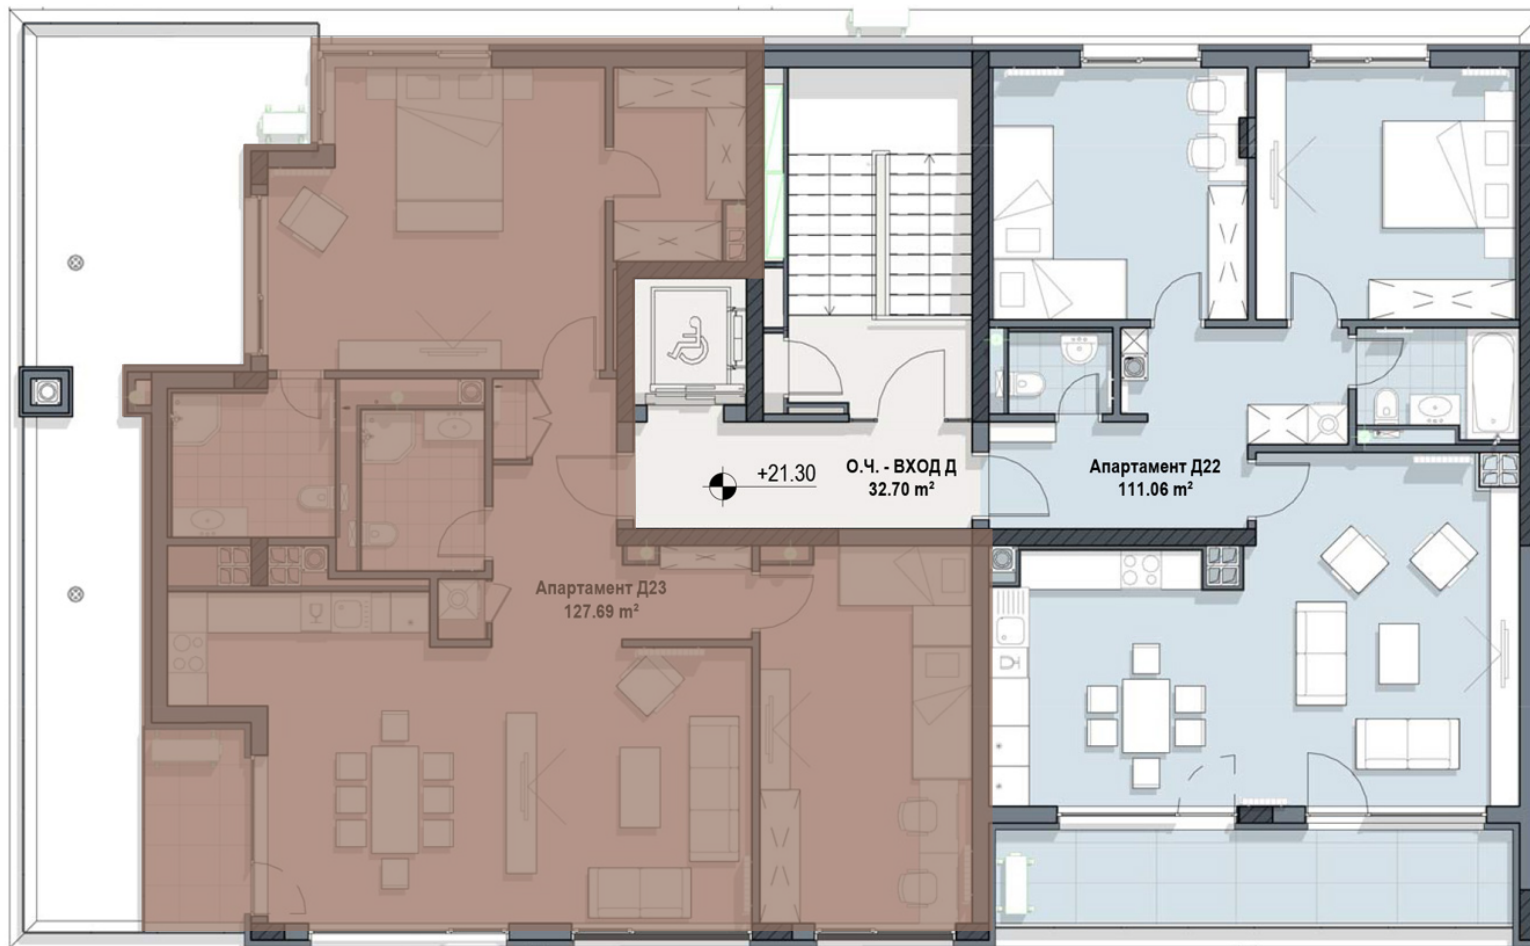

Брой стаи

2

Площ, м2

от 63.48 м²

5

до 234.77 м²

Апартамент В23

Брой стаи

Брой стаи

2

Площ, м2

от 73.37 м²

4

до 205.57 м²

Апартамент B26

3 112.77м²

Брой стаи

3

Площ, м2

3

Брой стаи

Център

Витоша

Бул. Черни Врѝх

Брой стаи

Брой стаи

Брой стаи

2

3

Брой стаи

3

Площ, м2