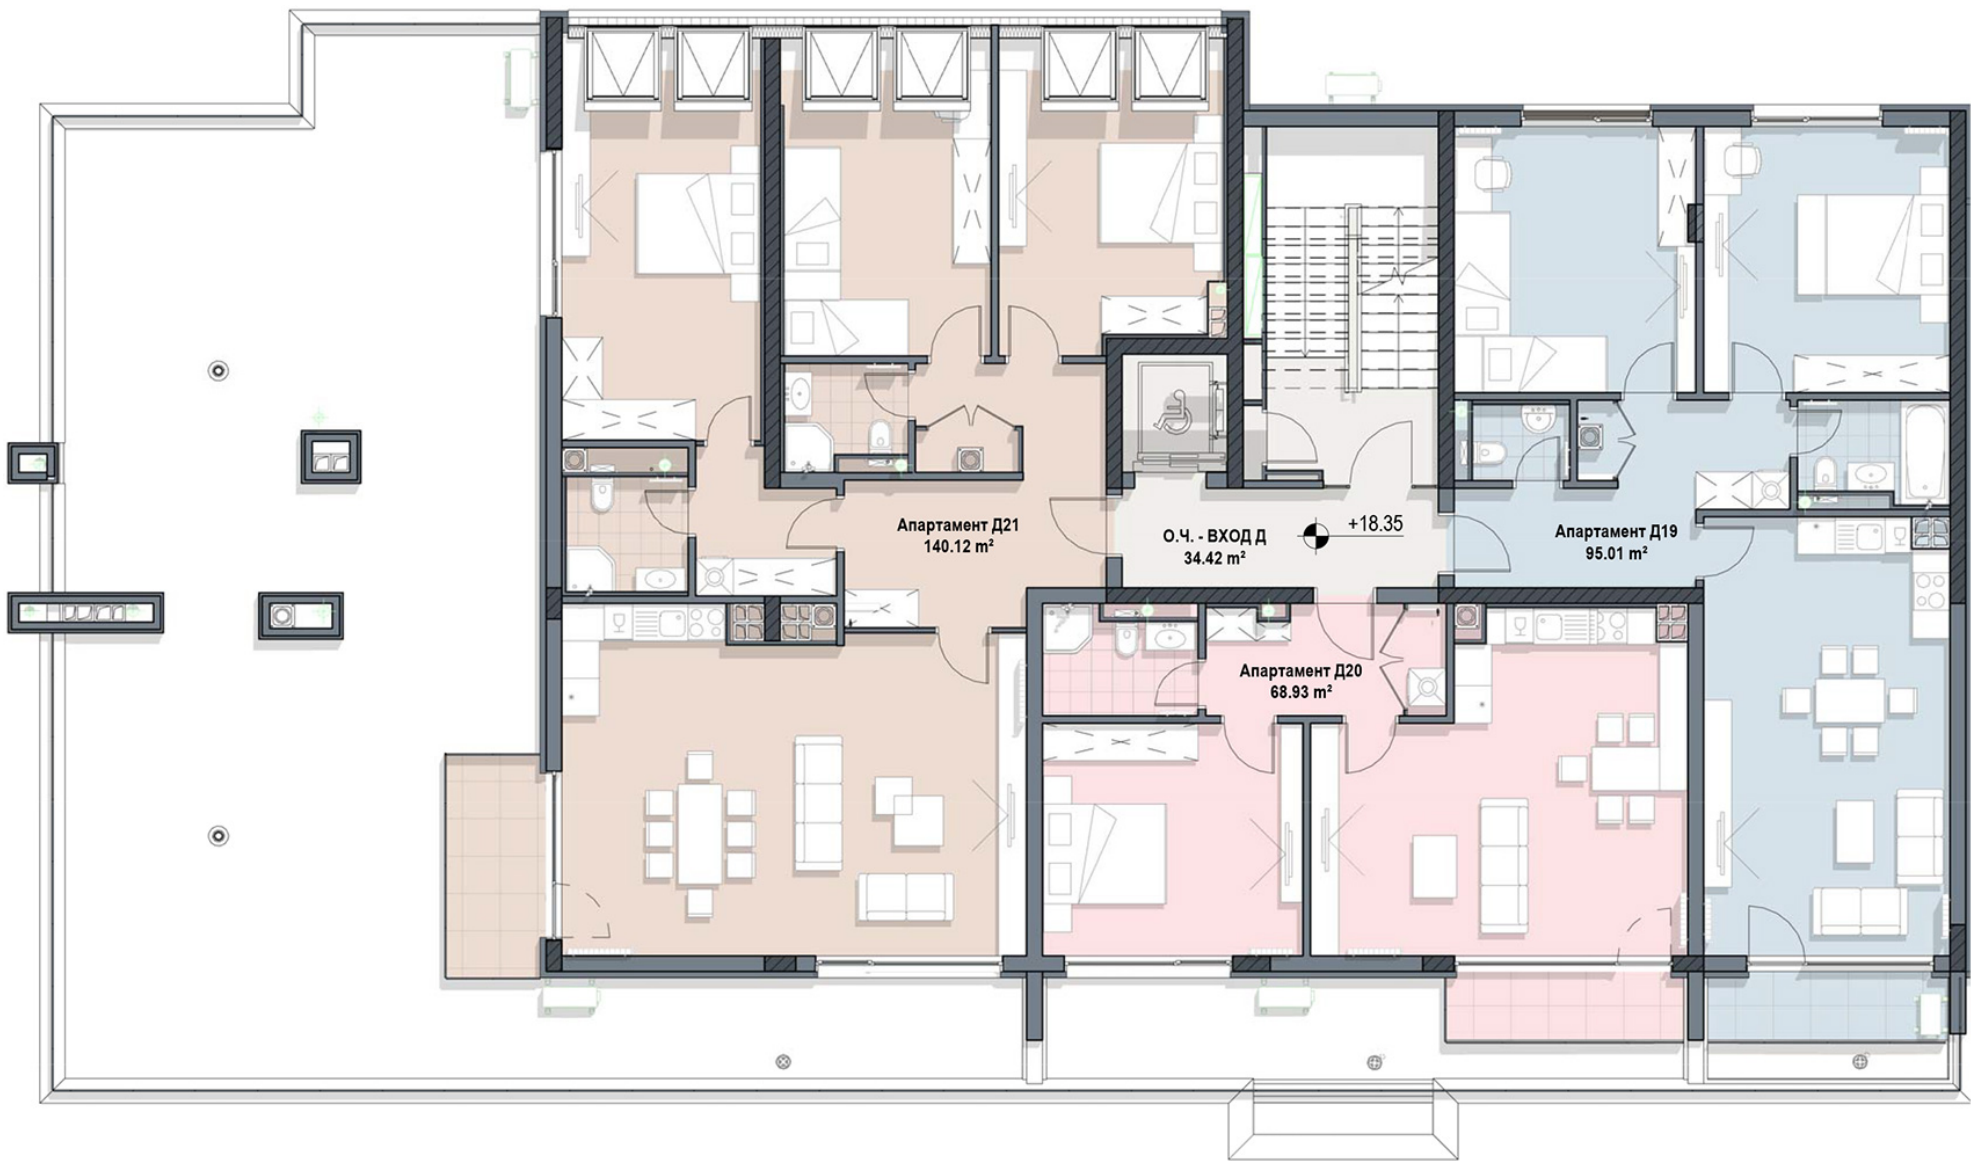

Брой стаи

2

Площ, м2

от 63.48 м²

5

до 234.77 м²

Апартамент В23

Брой стаи

Брой стаи

2

Площ, м2

от 73.37 м²

4

до 205.57 м²

Апартамент B26

3 112.77м²

Брой стаи

3

Площ, м2

3

Брой стаи

Център

Витоша

Бул. Черни Врѝх

Брой стаи

Брой стаи

Брой стаи

2

3

Брой стаи

3

Площ, м2