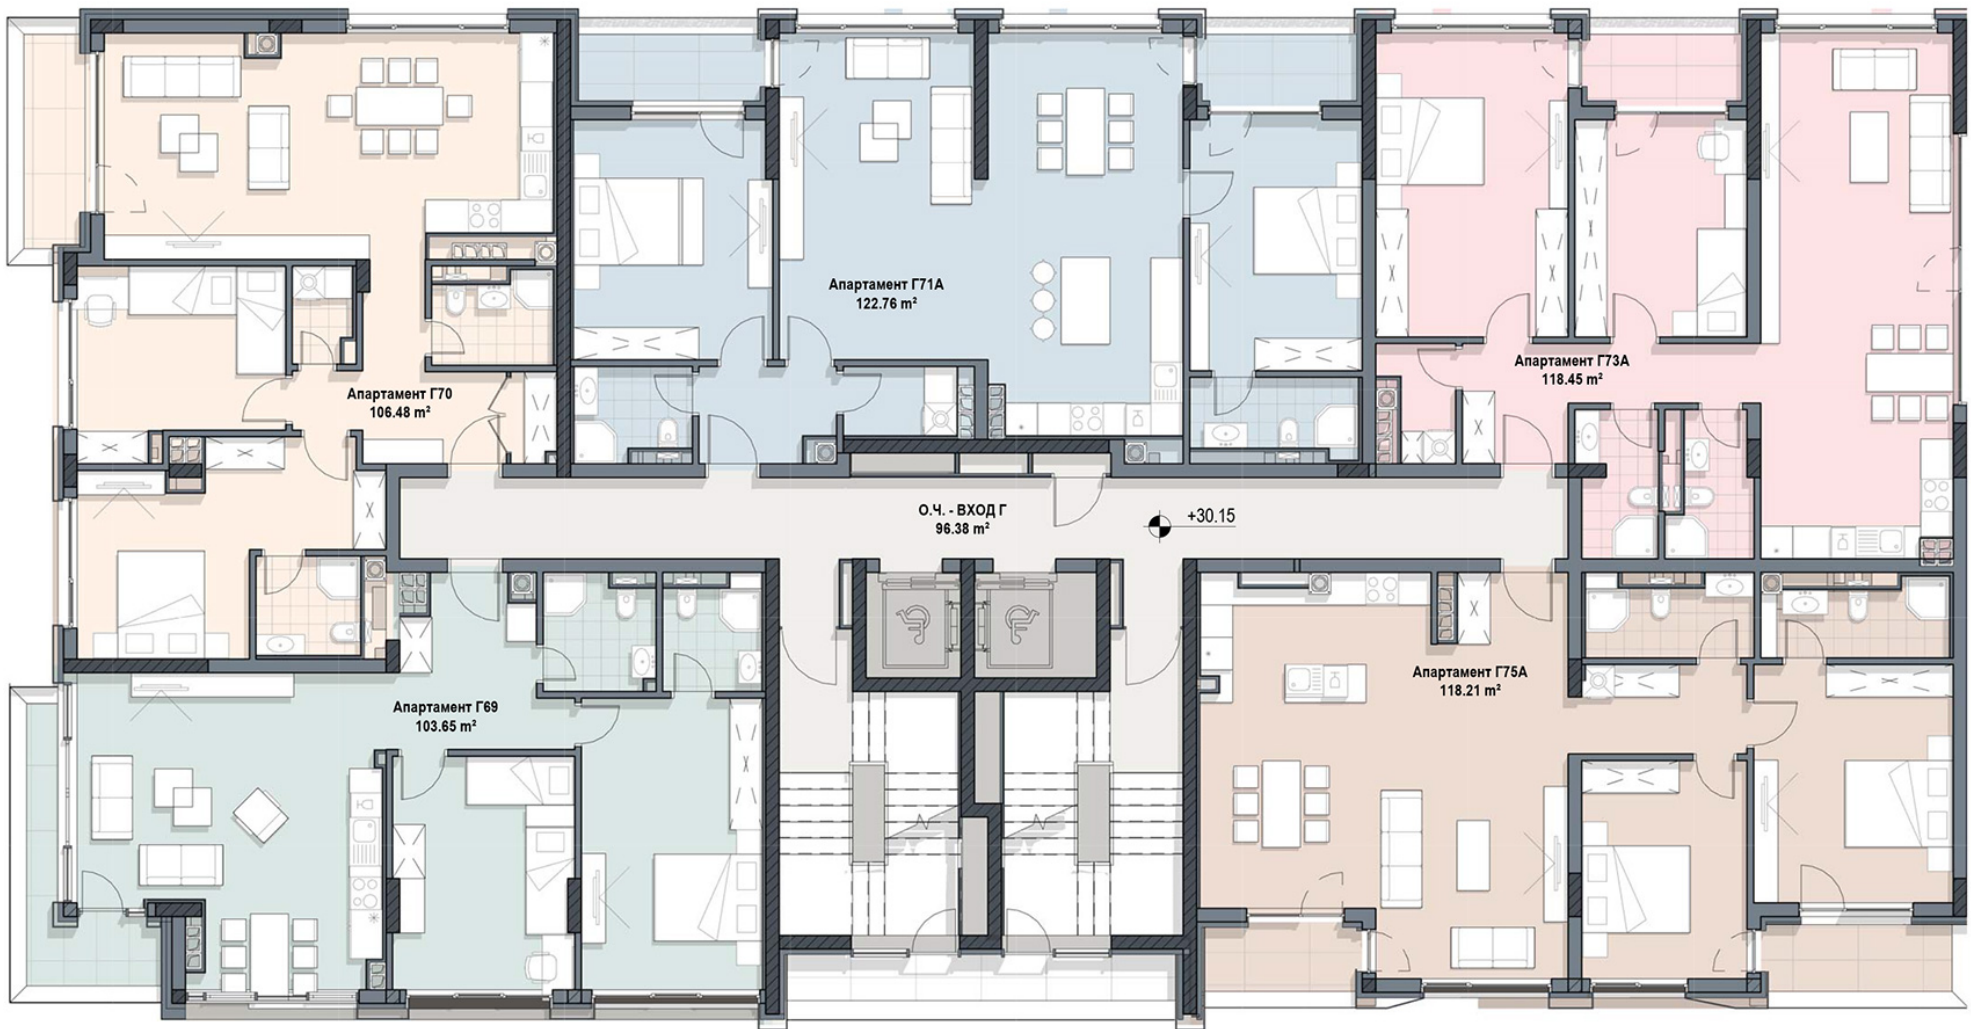

Брой стаи

2

Площ, м2

от 73.37 м²

4

до 205.57 м²

Апартамент B26

3 112.77м²

Брой стаи

3

Площ, м2

3

Брой стаи

Център

Витоша

Бул. Черни Врѝх

Брой стаи

Брой стаи

Брой стаи

2

3

Брой стаи

3

Площ, м2

3

Брой стаи

4

Площ, м2

4