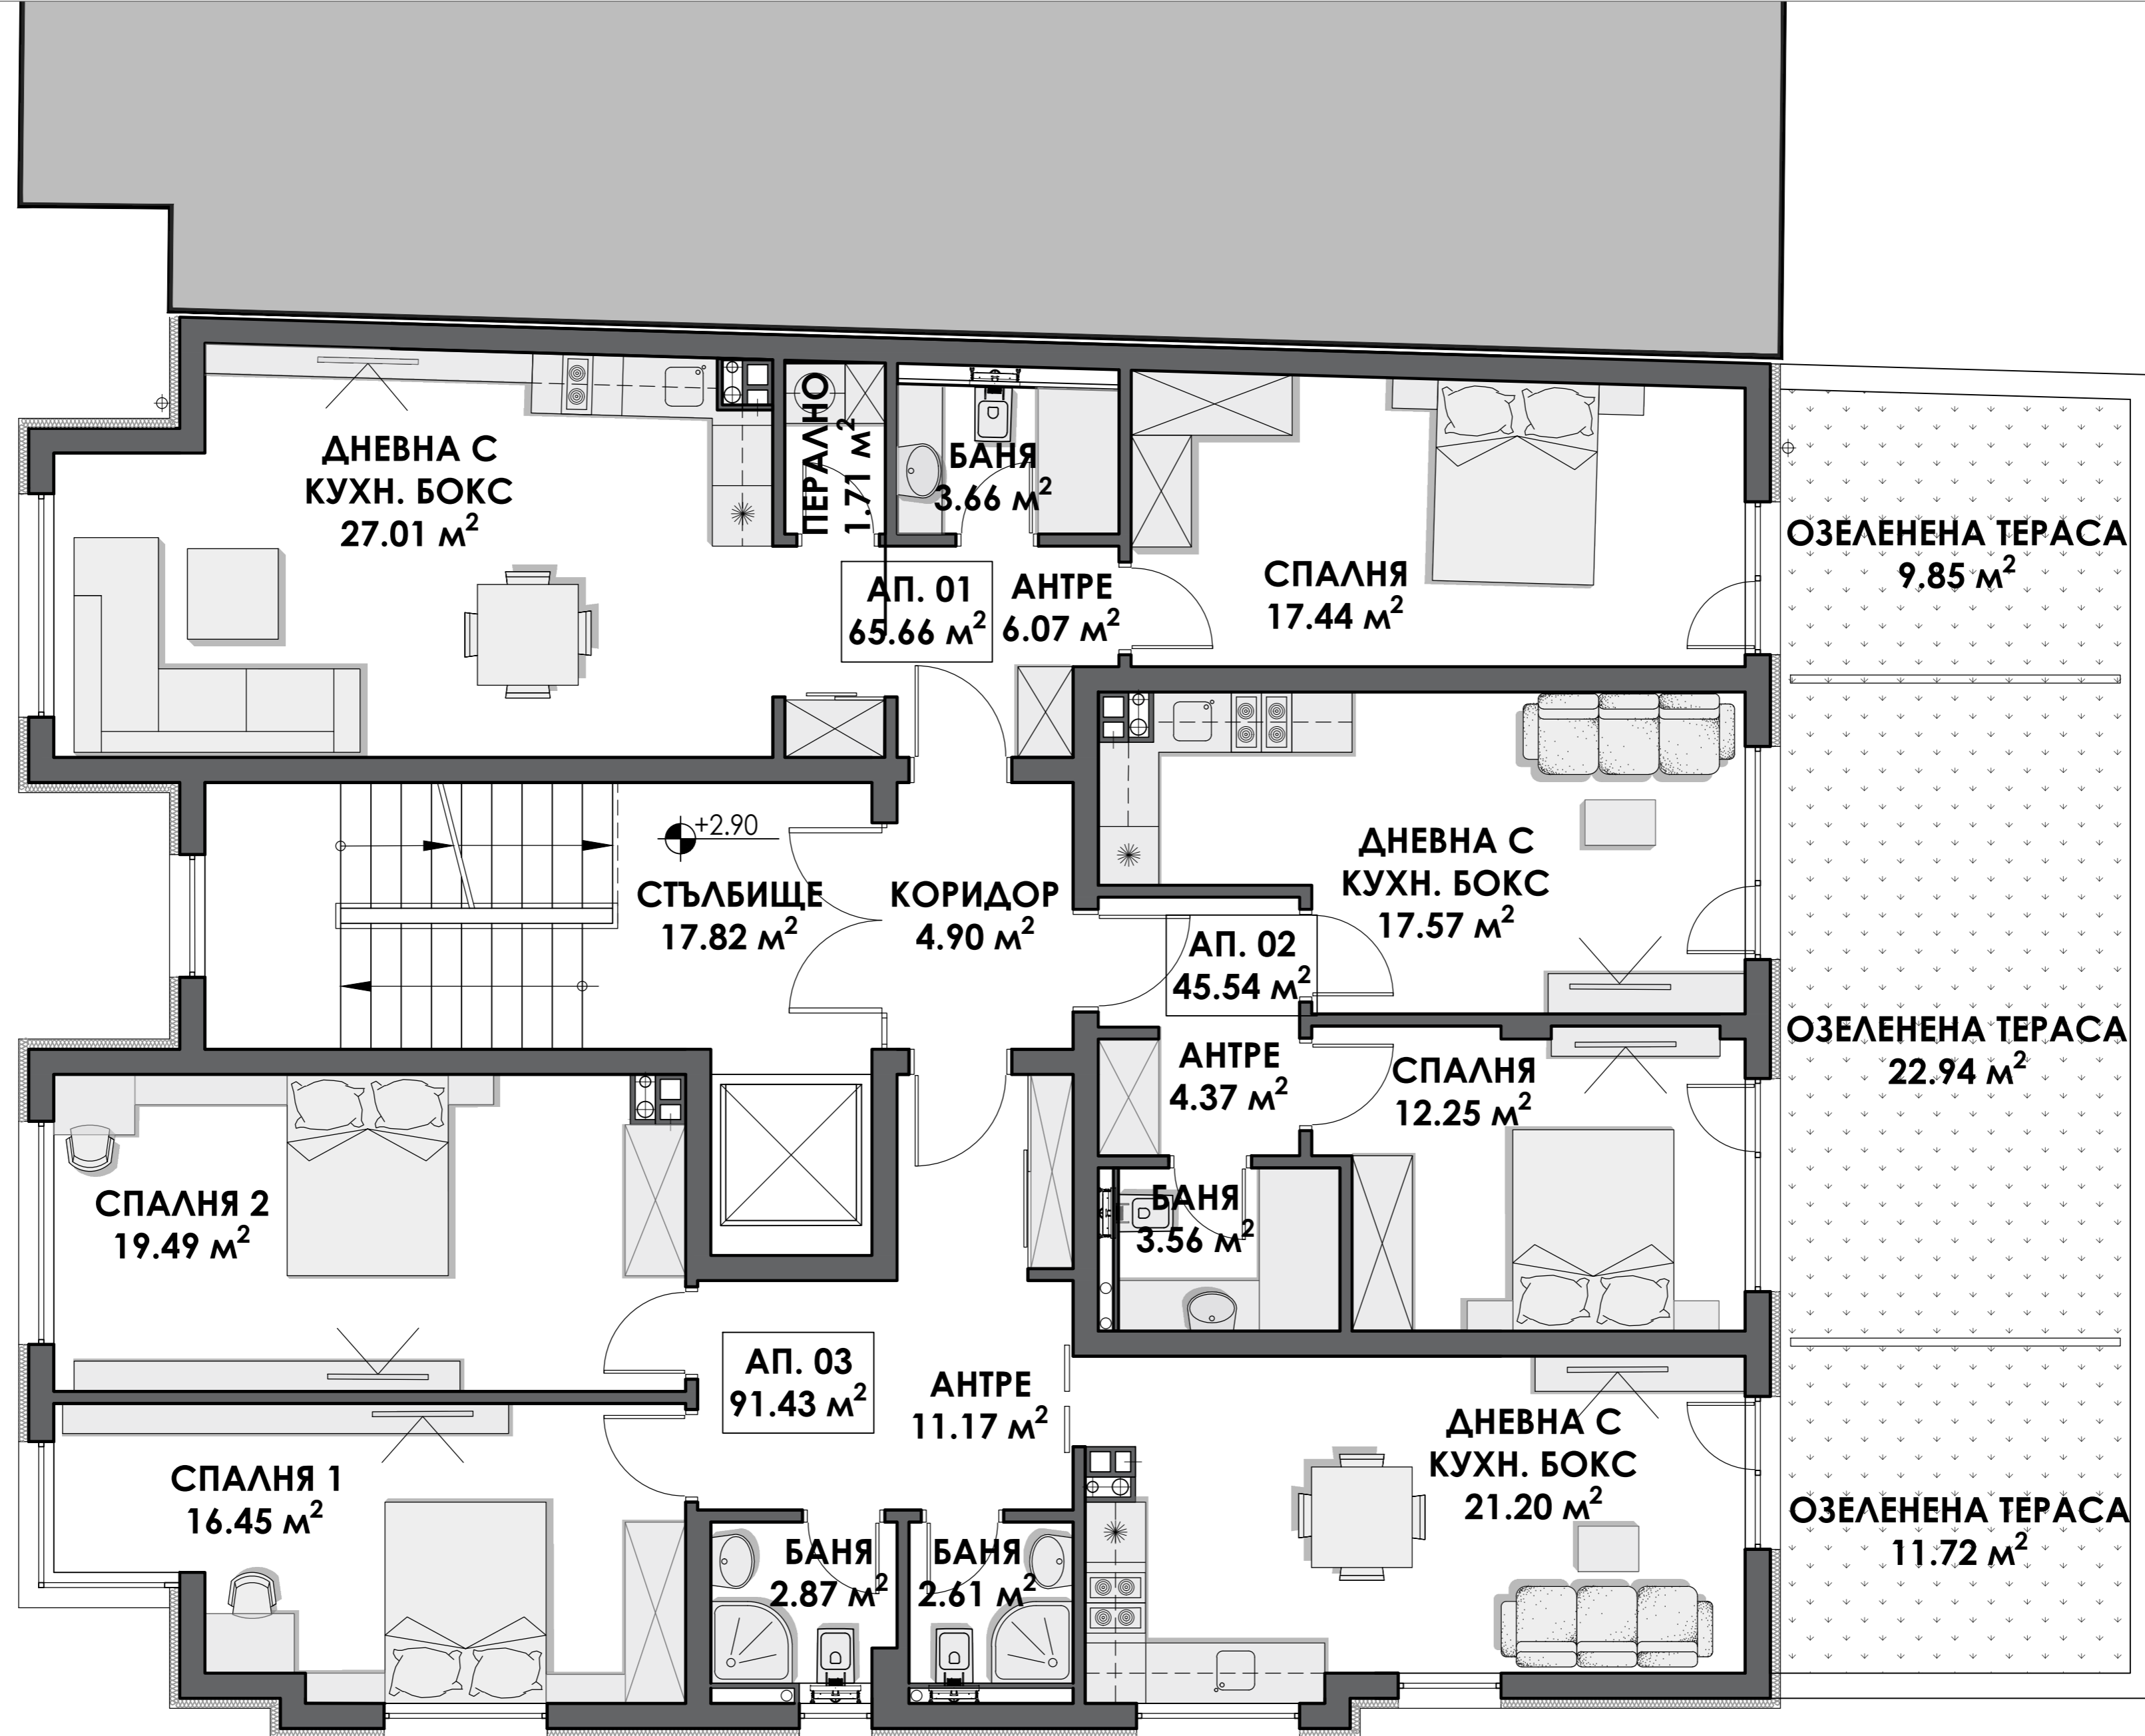

# БЛОК 1

ГАРАЖ 05  
26.34 м<sup>2</sup>

ФОАЙЕ  
11.01 м<sup>2</sup>

СТЪЛБИЦЕ  
17.56 м<sup>2</sup>

±0.00

ГАРАЖ 01  
18.72 м<sup>2</sup>

ГАРАЖ 02  
21.56 м<sup>2</sup>

ГАРАЖ 03  
19.69 м<sup>2</sup>

ГАРАЖ 04  
21.25 м<sup>2</sup>

ПАРТЕР

ЛОДЖИЯ 3.31 м<sup>2</sup>

ЛОДЖИЯ 3.37 м<sup>2</sup>

ЛОДЖИЯ 1.97 м<sup>2</sup>