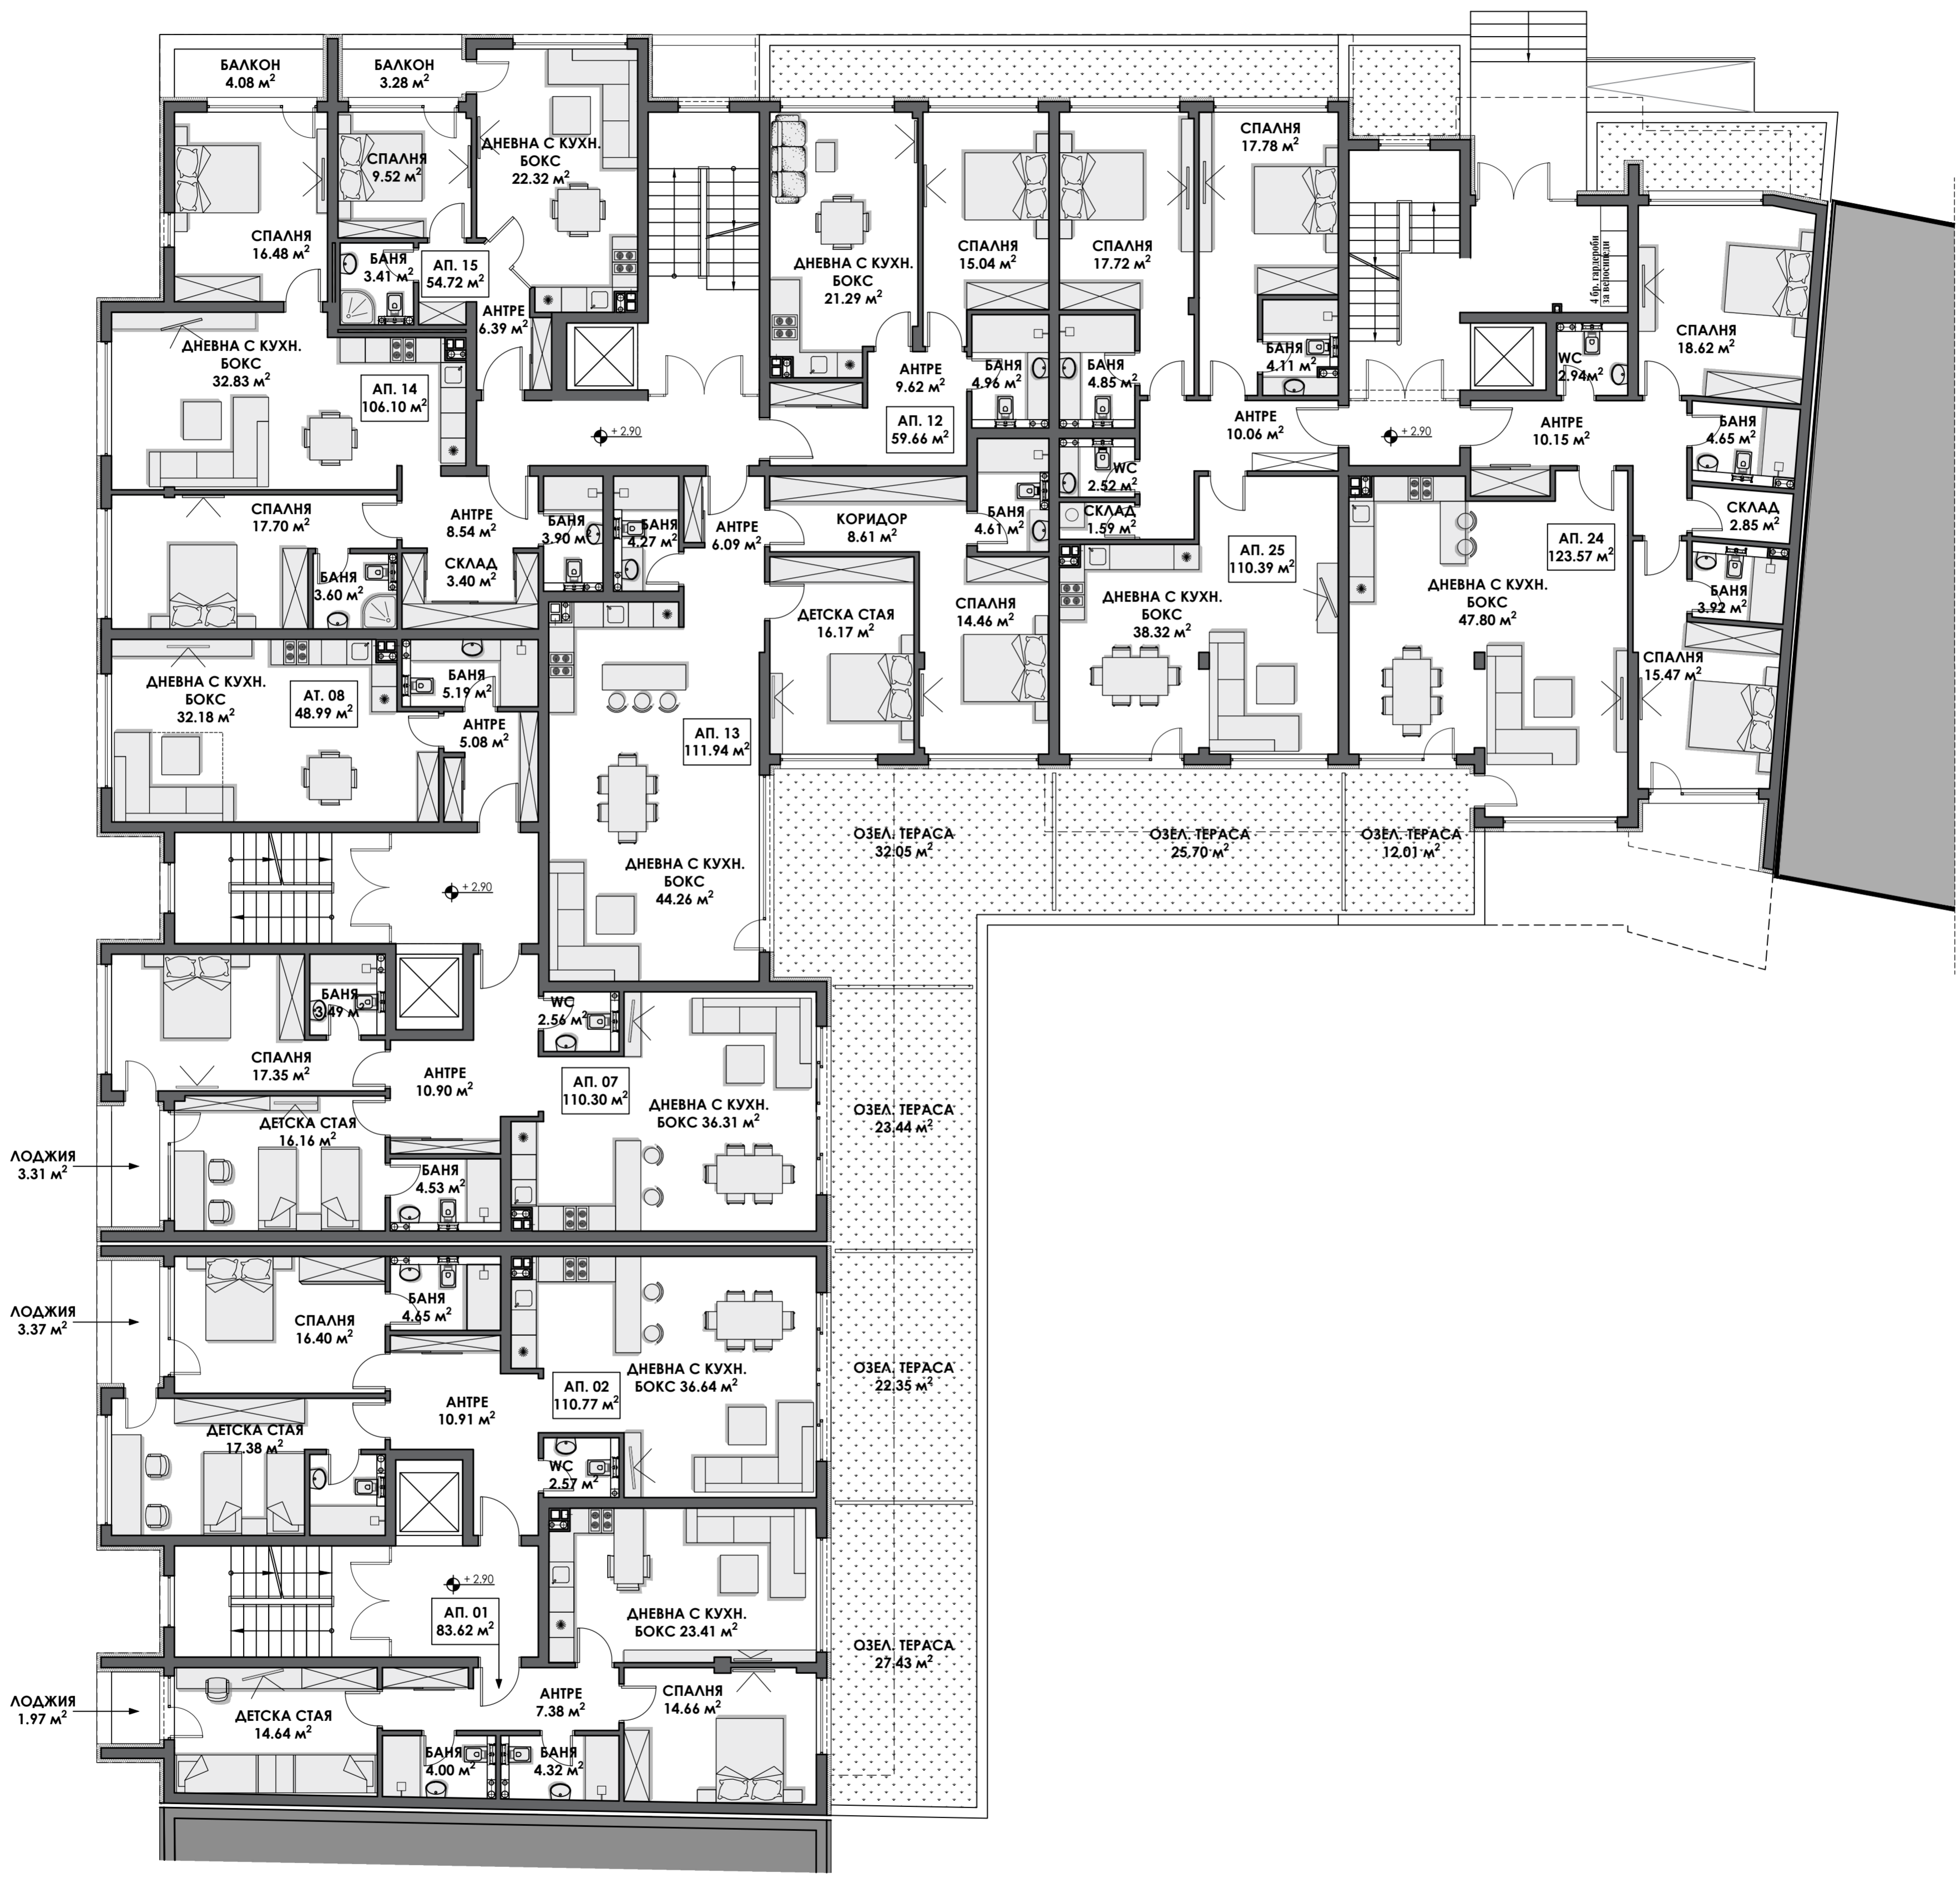

# БЛОК 1

ГАРАЖ 05  
26.34 м<sup>2</sup>

ФОАЙЕ  
11.01 м<sup>2</sup>

СТЪЛБИЦЕ  
17.56 м<sup>2</sup>

±0.00

ГАРАЖ 01  
18.72 м<sup>2</sup>

ГАРАЖ 02  
21.56 м<sup>2</sup>

ГАРАЖ 03  
19.69 м<sup>2</sup>

ГАРАЖ 04  
21.25 м<sup>2</sup>

ПАРТЕР

ЛОДЖИЯ 3.31 м<sup>2</sup>

ЛОДЖИЯ 3.37 м<sup>2</sup>

ЛОДЖИЯ 1.97 м<sup>2</sup>