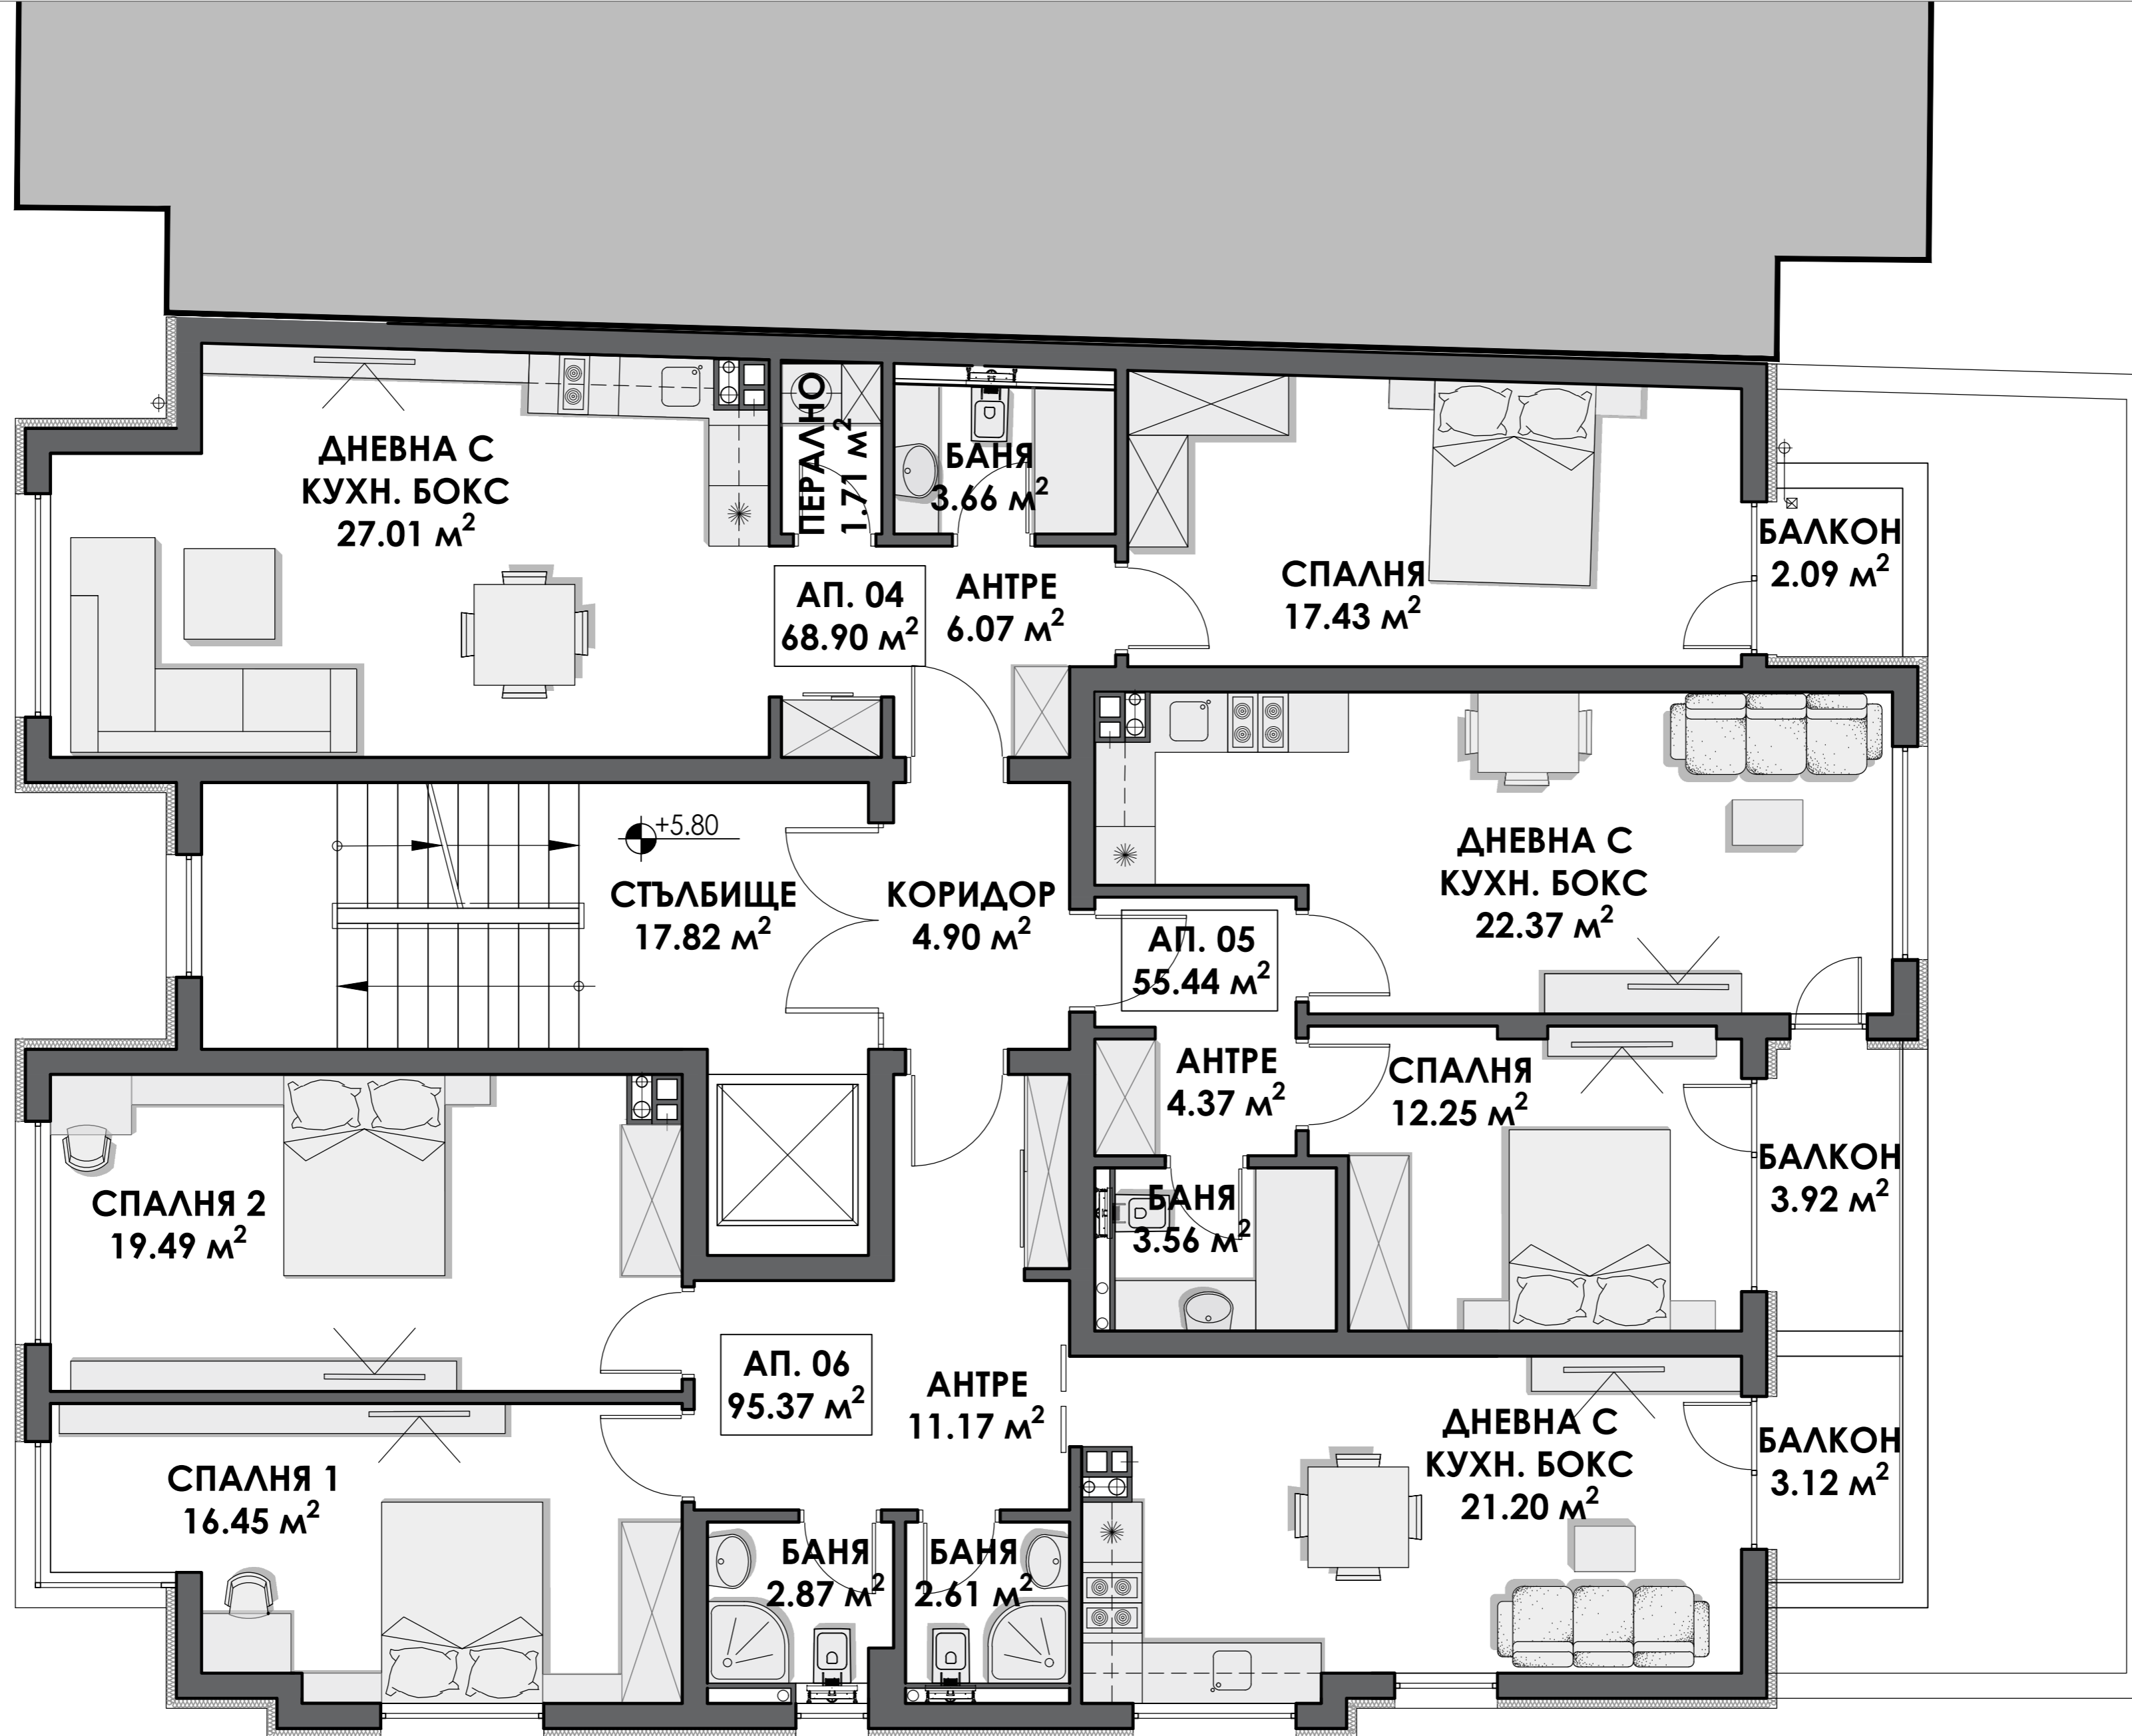

# БЛОК 1

ГАРАЖ 05  
26.34 м<sup>2</sup>

ФОАЙЕ  
11.01 м<sup>2</sup>

СТЪЛБИЦЕ  
17.56 м<sup>2</sup>

±0.00

ГАРАЖ 01  
18.72 м<sup>2</sup>

ГАРАЖ 02  
21.56 м<sup>2</sup>

ГАРАЖ 03  
19.69 м<sup>2</sup>

ГАРАЖ 04  
21.25 м<sup>2</sup>

ПАРТЕР

ЛОДЖИЯ 3.31 м<sup>2</sup>

ЛОДЖИЯ 3.37 м<sup>2</sup>

ЛОДЖИЯ 1.97 м<sup>2</sup>