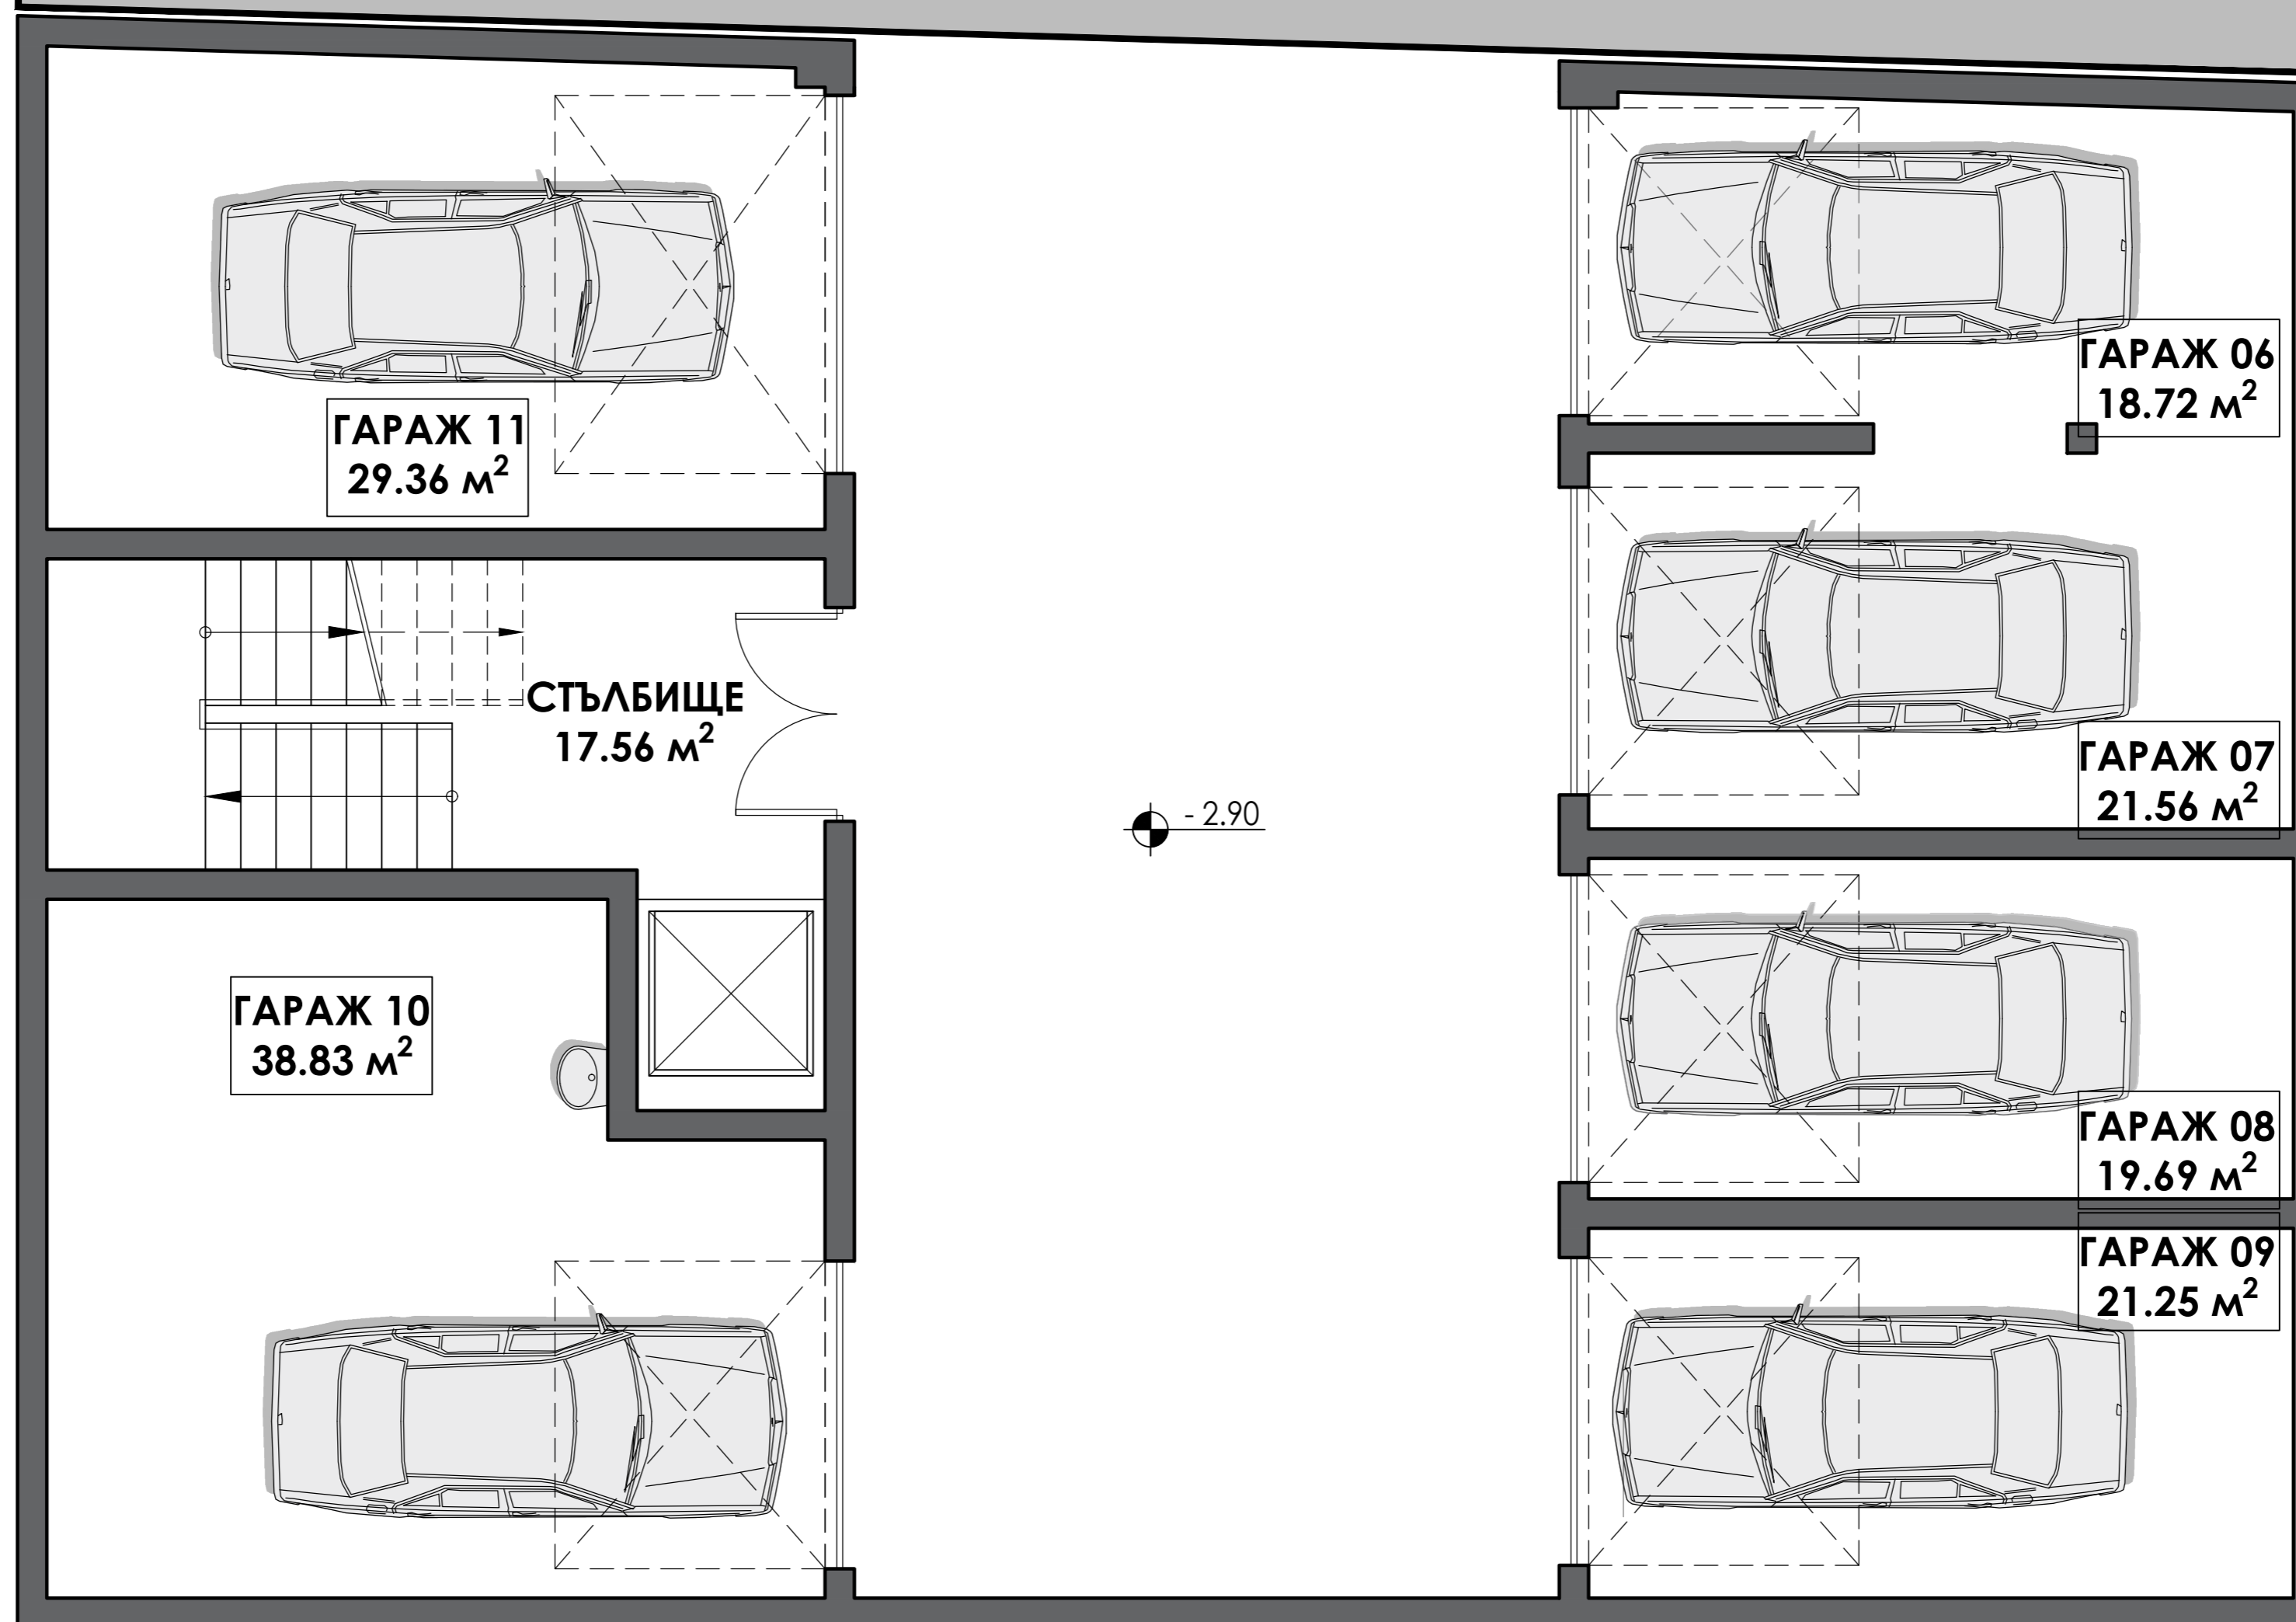

# БЛОК 1

ГАРАЖ 05  
26.34 м<sup>2</sup>

ФОАЙЕ  
11.01 м<sup>2</sup>

СТЪЛБИЦЕ  
17.56 м<sup>2</sup>

±0.00

ГАРАЖ 01  
18.72 м<sup>2</sup>

ГАРАЖ 02  
21.56 м<sup>2</sup>

ГАРАЖ 03  
19.69 м<sup>2</sup>

ГАРАЖ 04  
21.25 м<sup>2</sup>

ПАРТЕР

ЛОДЖИЯ 3.31 м<sup>2</sup>

ЛОДЖИЯ 3.37 м<sup>2</sup>

ЛОДЖИЯ 1.97 м<sup>2</sup>