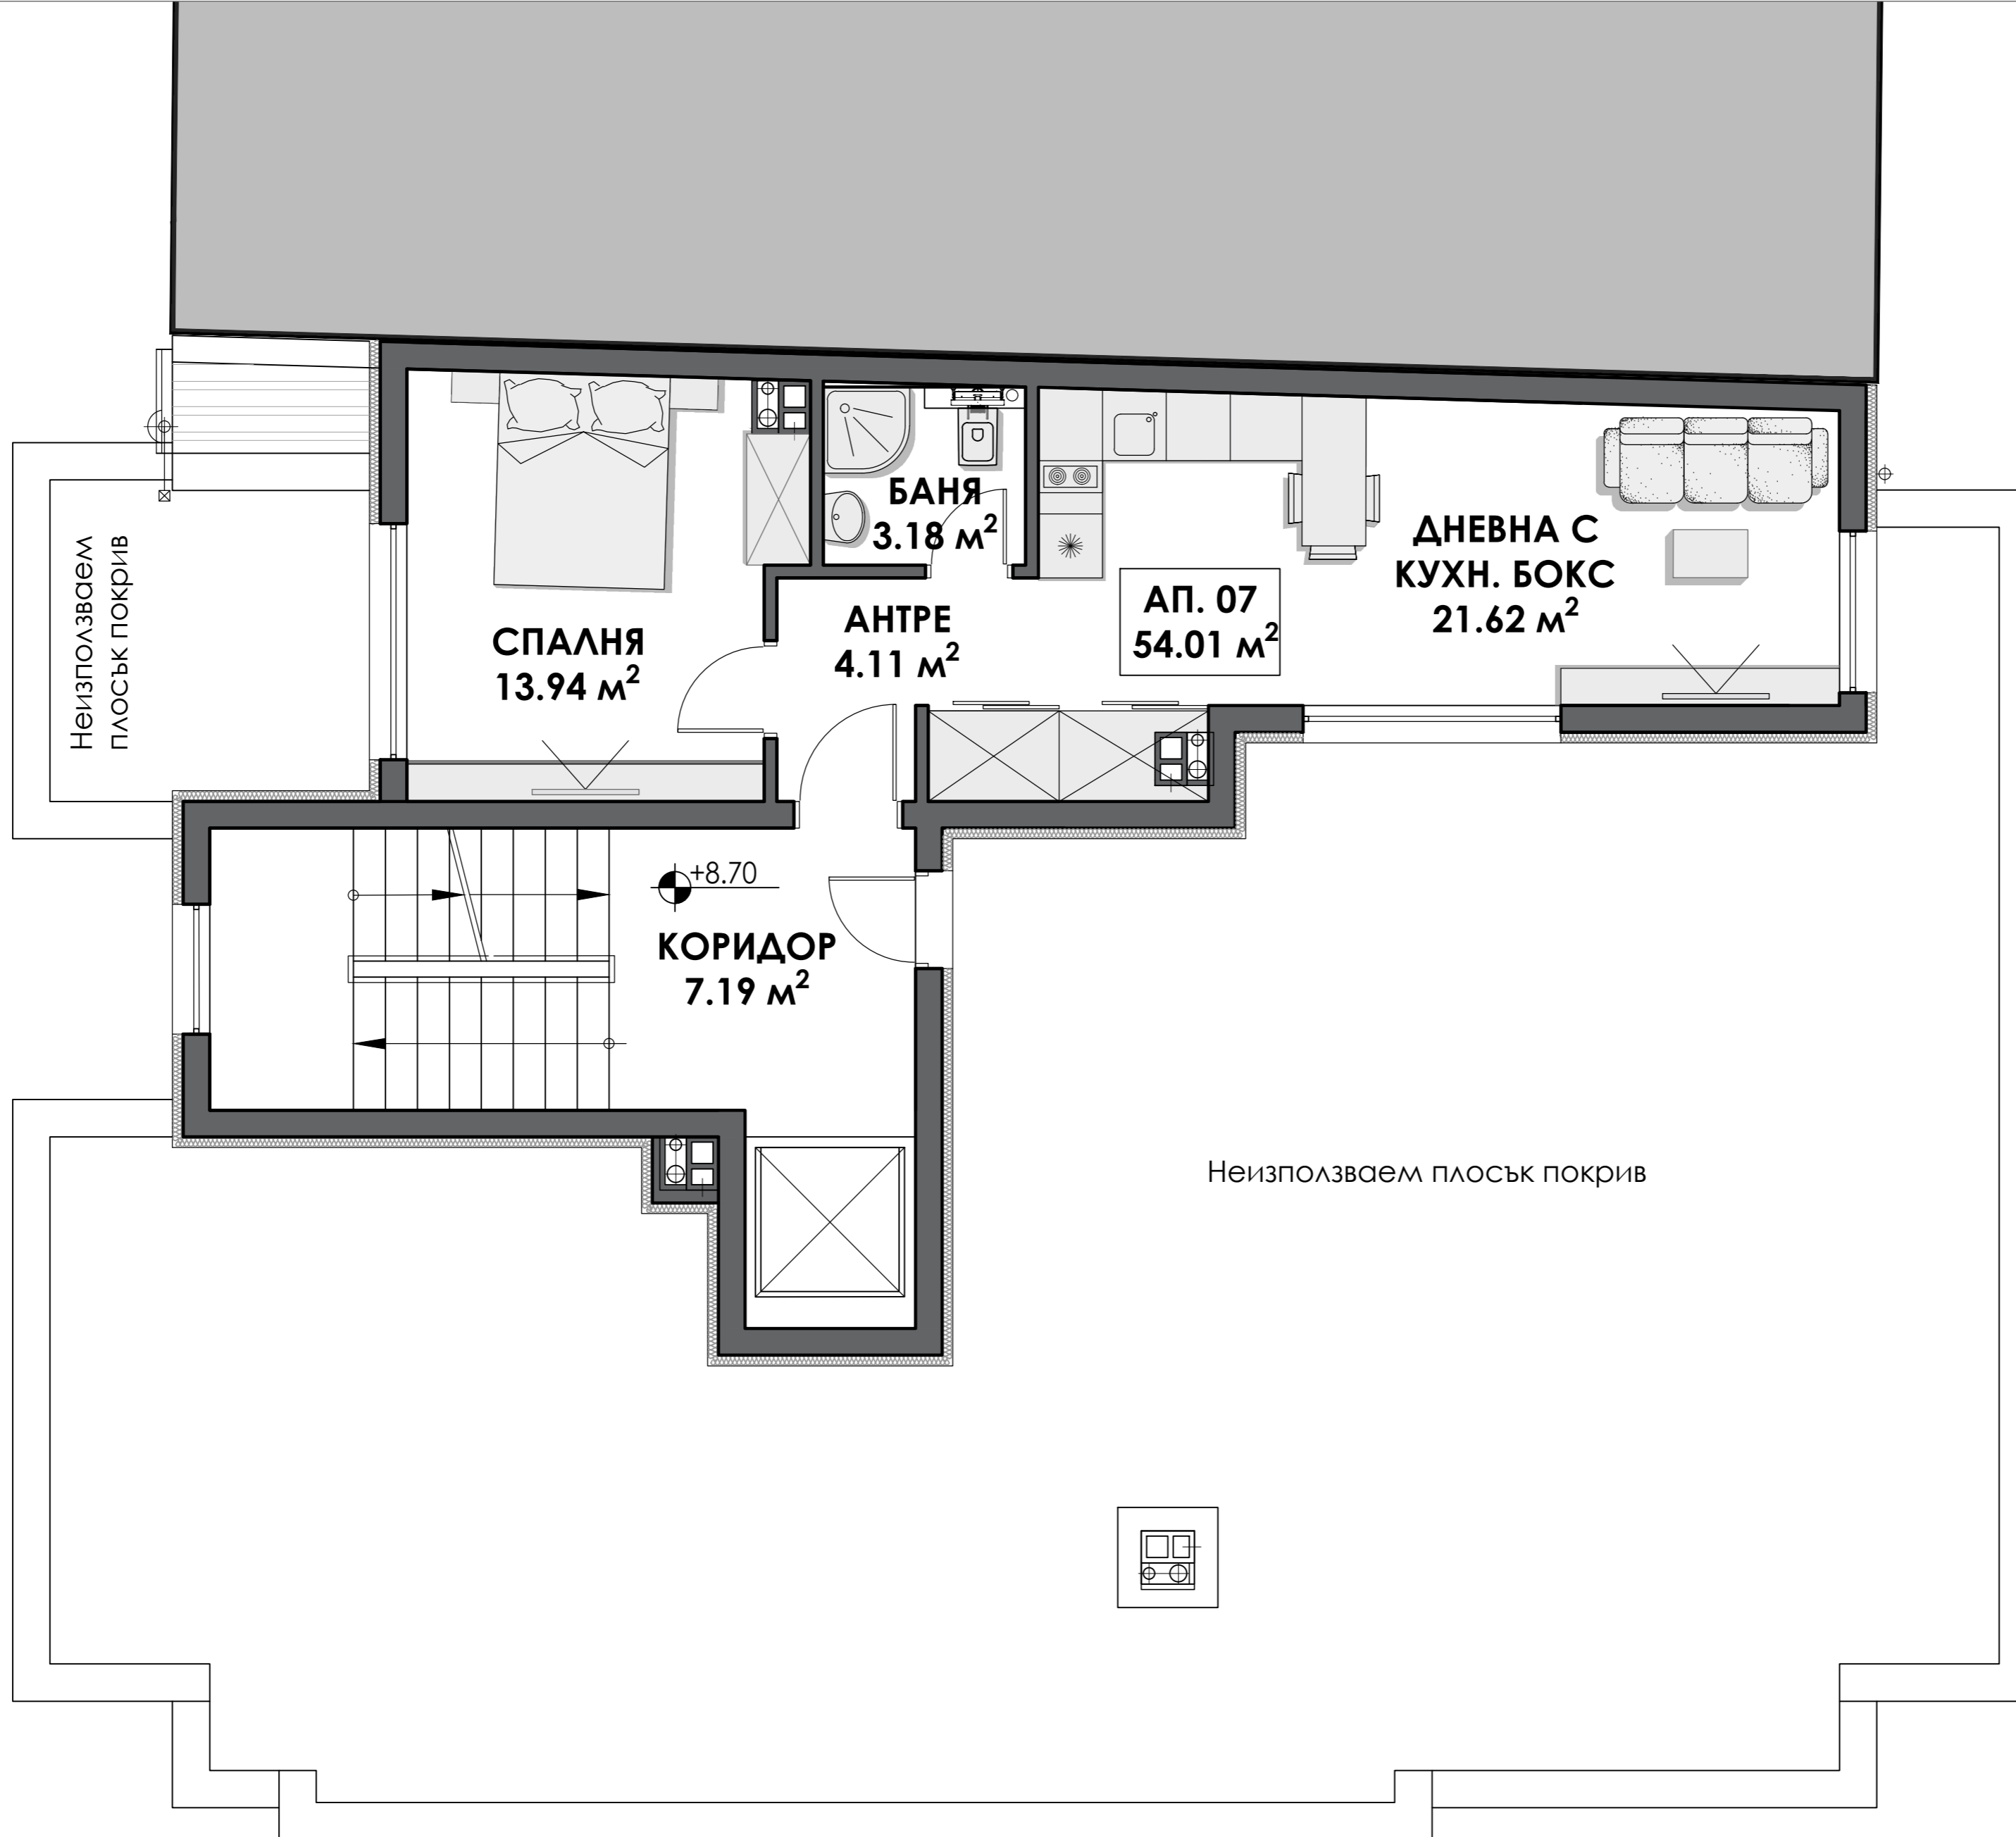

# БЛОК 1

ГАРАЖ 05  
26.34 м<sup>2</sup>

ФОАЙЕ  
11.01 м<sup>2</sup>

СТЪЛБИЦЕ  
17.56 м<sup>2</sup>

±0.00

ГАРАЖ 01  
18.72 м<sup>2</sup>

ГАРАЖ 02  
21.56 м<sup>2</sup>

ГАРАЖ 03  
19.69 м<sup>2</sup>

ГАРАЖ 04  
21.25 м<sup>2</sup>

ПАРТЕР

ЛОДЖИЯ 3.31 м<sup>2</sup>

ЛОДЖИЯ 3.37 м<sup>2</sup>

ЛОДЖИЯ 1.97 м<sup>2</sup>