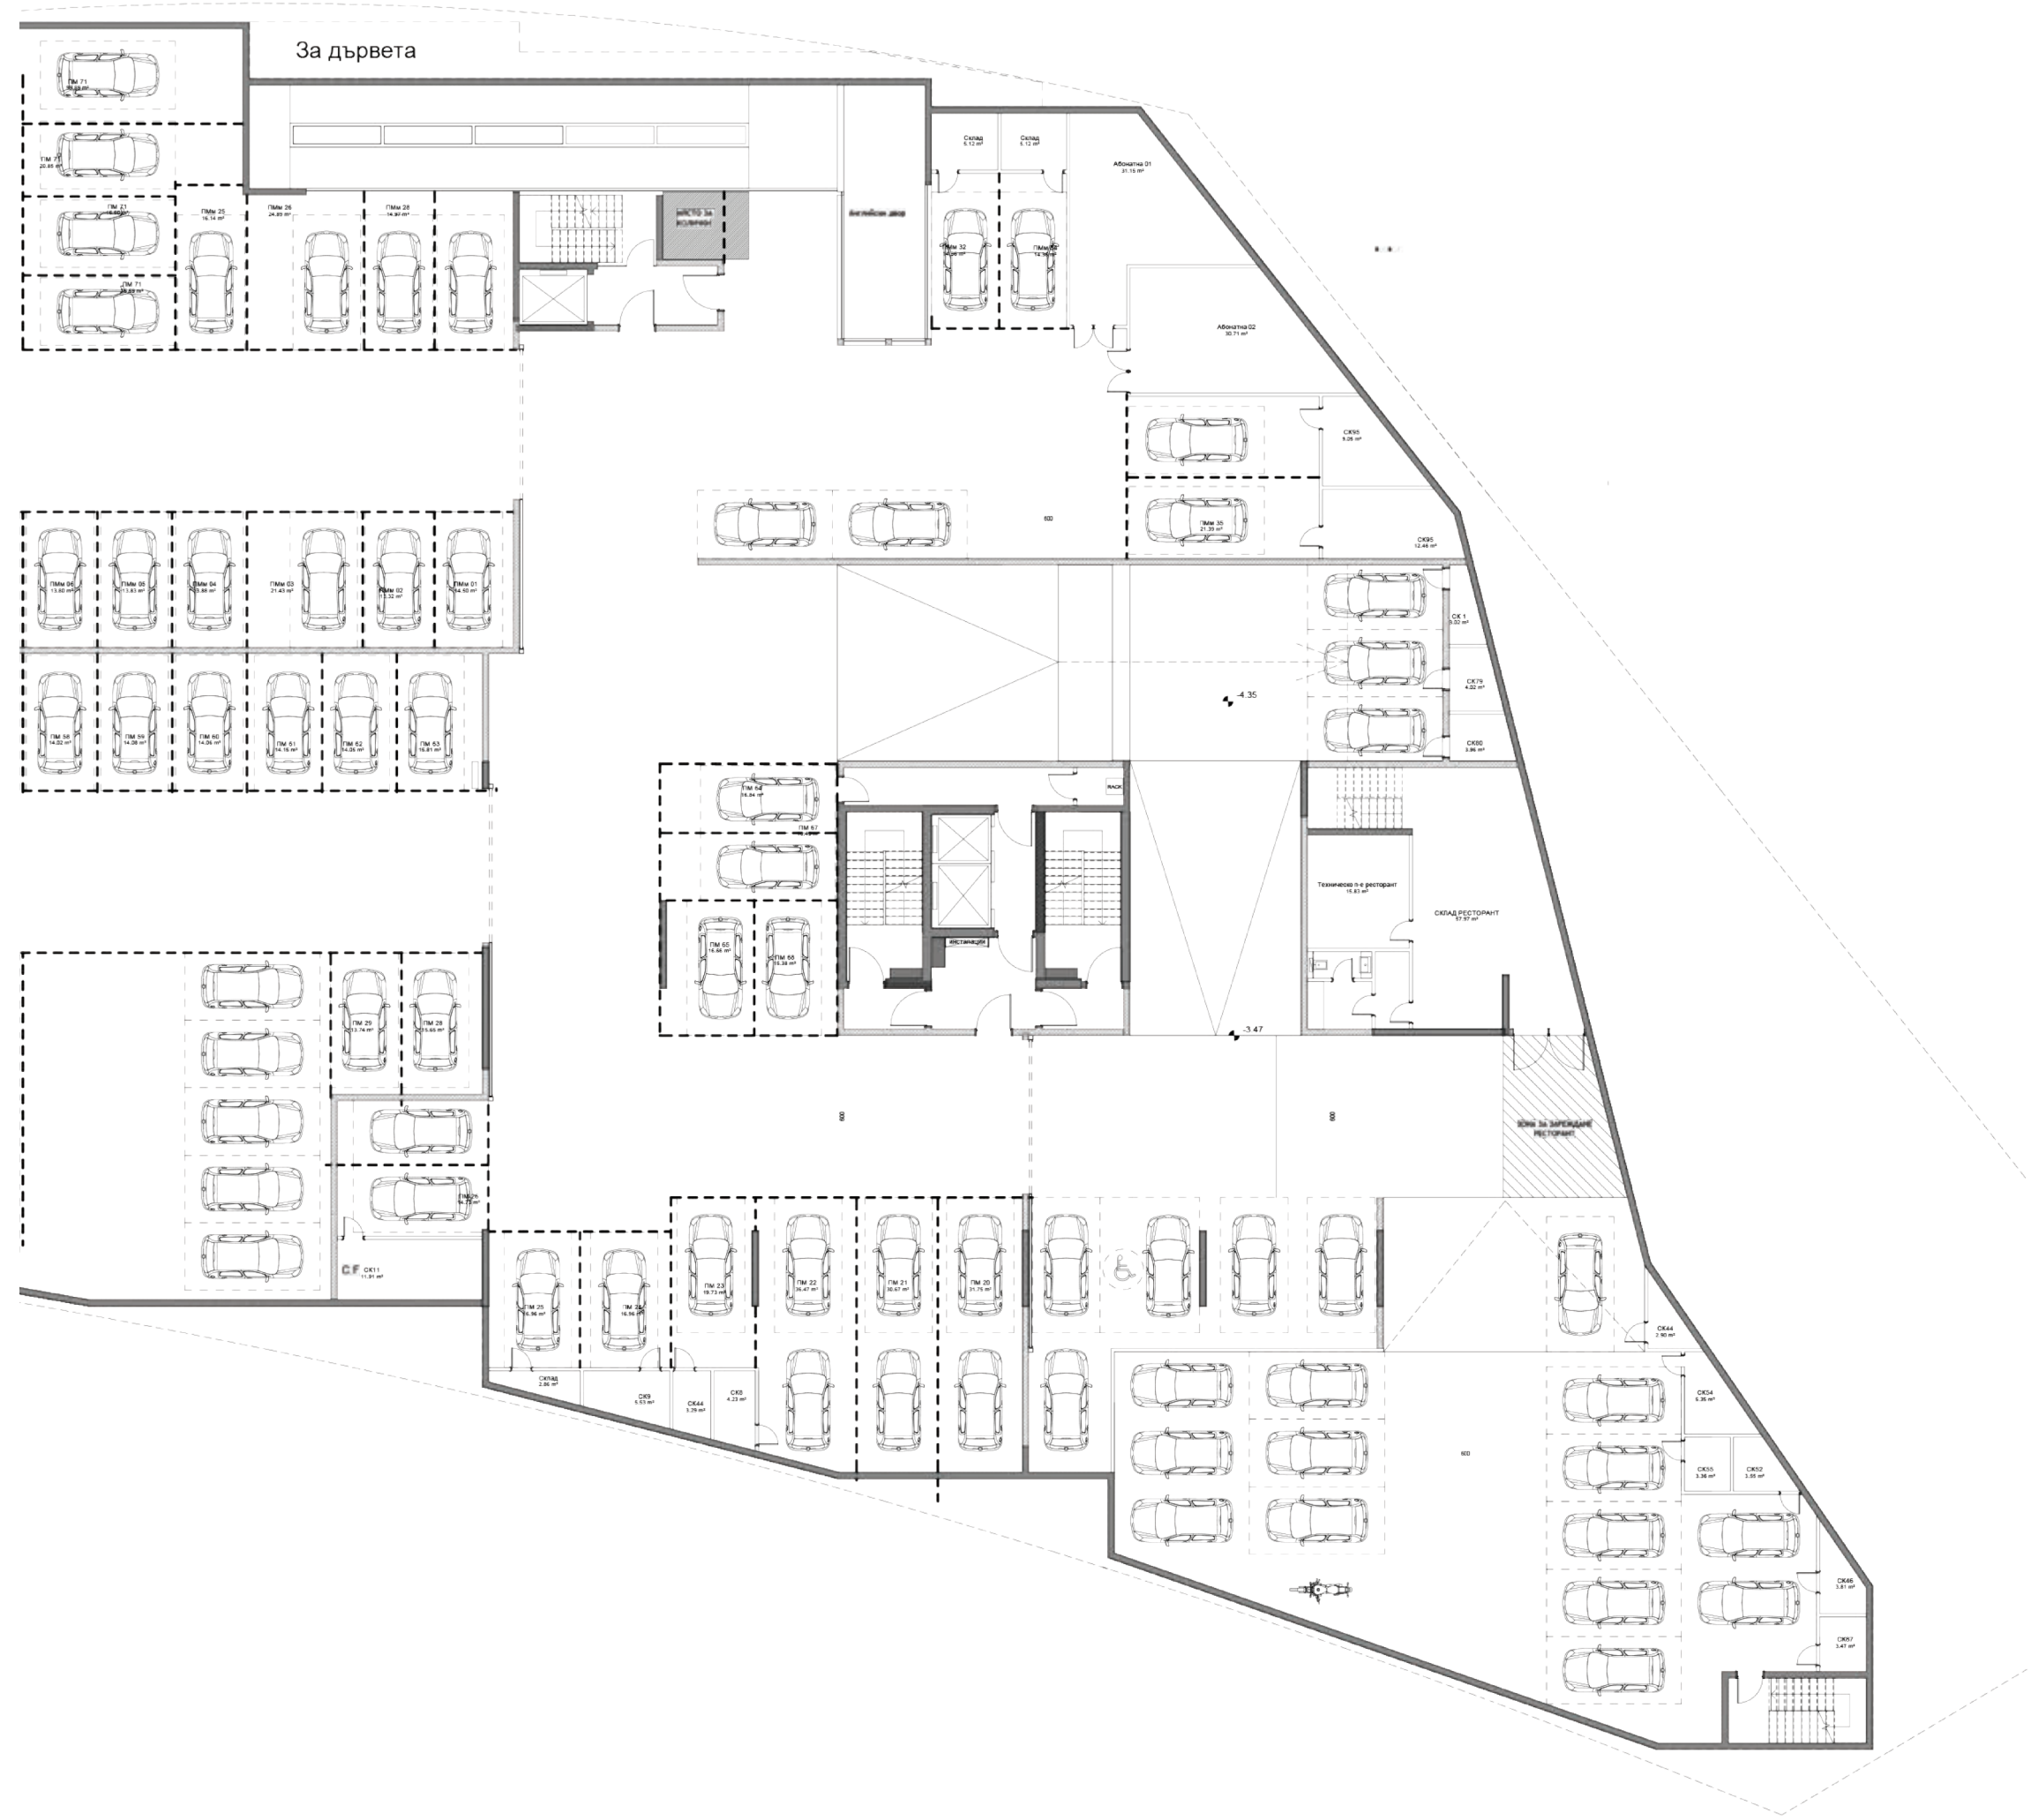

НИВО - 2

НИВО - 1

За дървета

Ниво 1
НИВО 1

1

ИМОТ	РЗП
МАГАЗИН 01	423,96 m ²
МАГАЗИН 02	1397,91 m ²
МАГАЗИН 05	89,12 m ²
МАГАЗИН 06	74,54 m ²
МАГАЗИН 07	100,42 m ²
ПЕКАРНА/ СЛАДКАРНИЦА двор	454,44 m ² 112,31 m ²
АПАРТАМЕНТ 97	42.48 m ²

ИМОТ	РЗП
АПАРТАМЕНТ 111	68,51 m ²
РЕСТОРАНТ	492,68 m ²
двор	141,96 m ²
МАГАЗИН 03	158,01 m ²
МАГАЗИН 04	91,95 m ²

ИМОТ	РЗП
АПАРТАМЕНТ 01	66,31 m ²
АПАРТАМЕНТ 02	85,96 m ²
АПАРТАМЕНТ 03	110,40 m ²

ИМОТ	РЗП
АПАРТАМЕНТ 01	68,99 m ²
АПАРТАМЕНТ 02	149,10 m ²
АПАРТАМЕНТ 03	72,94 m ²
АПАРТАМЕНТ 04	75,34 m ²

ИМОТ	РЗП
АПАРТАМЕНТ 04	82,37 m ²
АПАРТАМЕНТ 05	97,73 m ²
АПАРТАМЕНТ 06	128,22 m ²
АПАРТАМЕНТ 07	74,83 m ²
АПАРТАМЕНТ 08	74,83 m ²
АПАРТАМЕНТ 09	116,03 m ²
АПАРТАМЕНТ 10	110,44 m ²

ИМОТ	РЗП
АПАРТАМЕНТ 05	69,07 м ²
АПАРТАМЕНТ 06	149,10 м ²
АПАРТАМЕНТ 07	72,94 м ²
АПАРТАМЕНТ 08	73,95 м ²
АПАРТАМЕНТ 09	111,00 м ²
АПАРТАМЕНТ 10	131,69 м ²
АПАРТАМЕНТ 11	99,14 м ²
АПАРТАМЕНТ 12	79,23 м ²

ТИПОВ ЕТАЖ 4-15

ИМОТ	РЗП
АПАРТАМЕНТ 11	68,07 m ²
АПАРТАМЕНТ 12	82,03 m ²
АПАРТАМЕНТ 13	115,28 m ²
АПАРТАМЕНТ 14	74,83 m ²
АПАРТАМЕНТ 15	74,83 m ²
АПАРТАМЕНТ 16	116,03 m ²
АПАРТАМЕНТ 17	110,44 m ²

* Апартаментите са с типово разпределение и квадратура от ниво 4 до ниво 15.