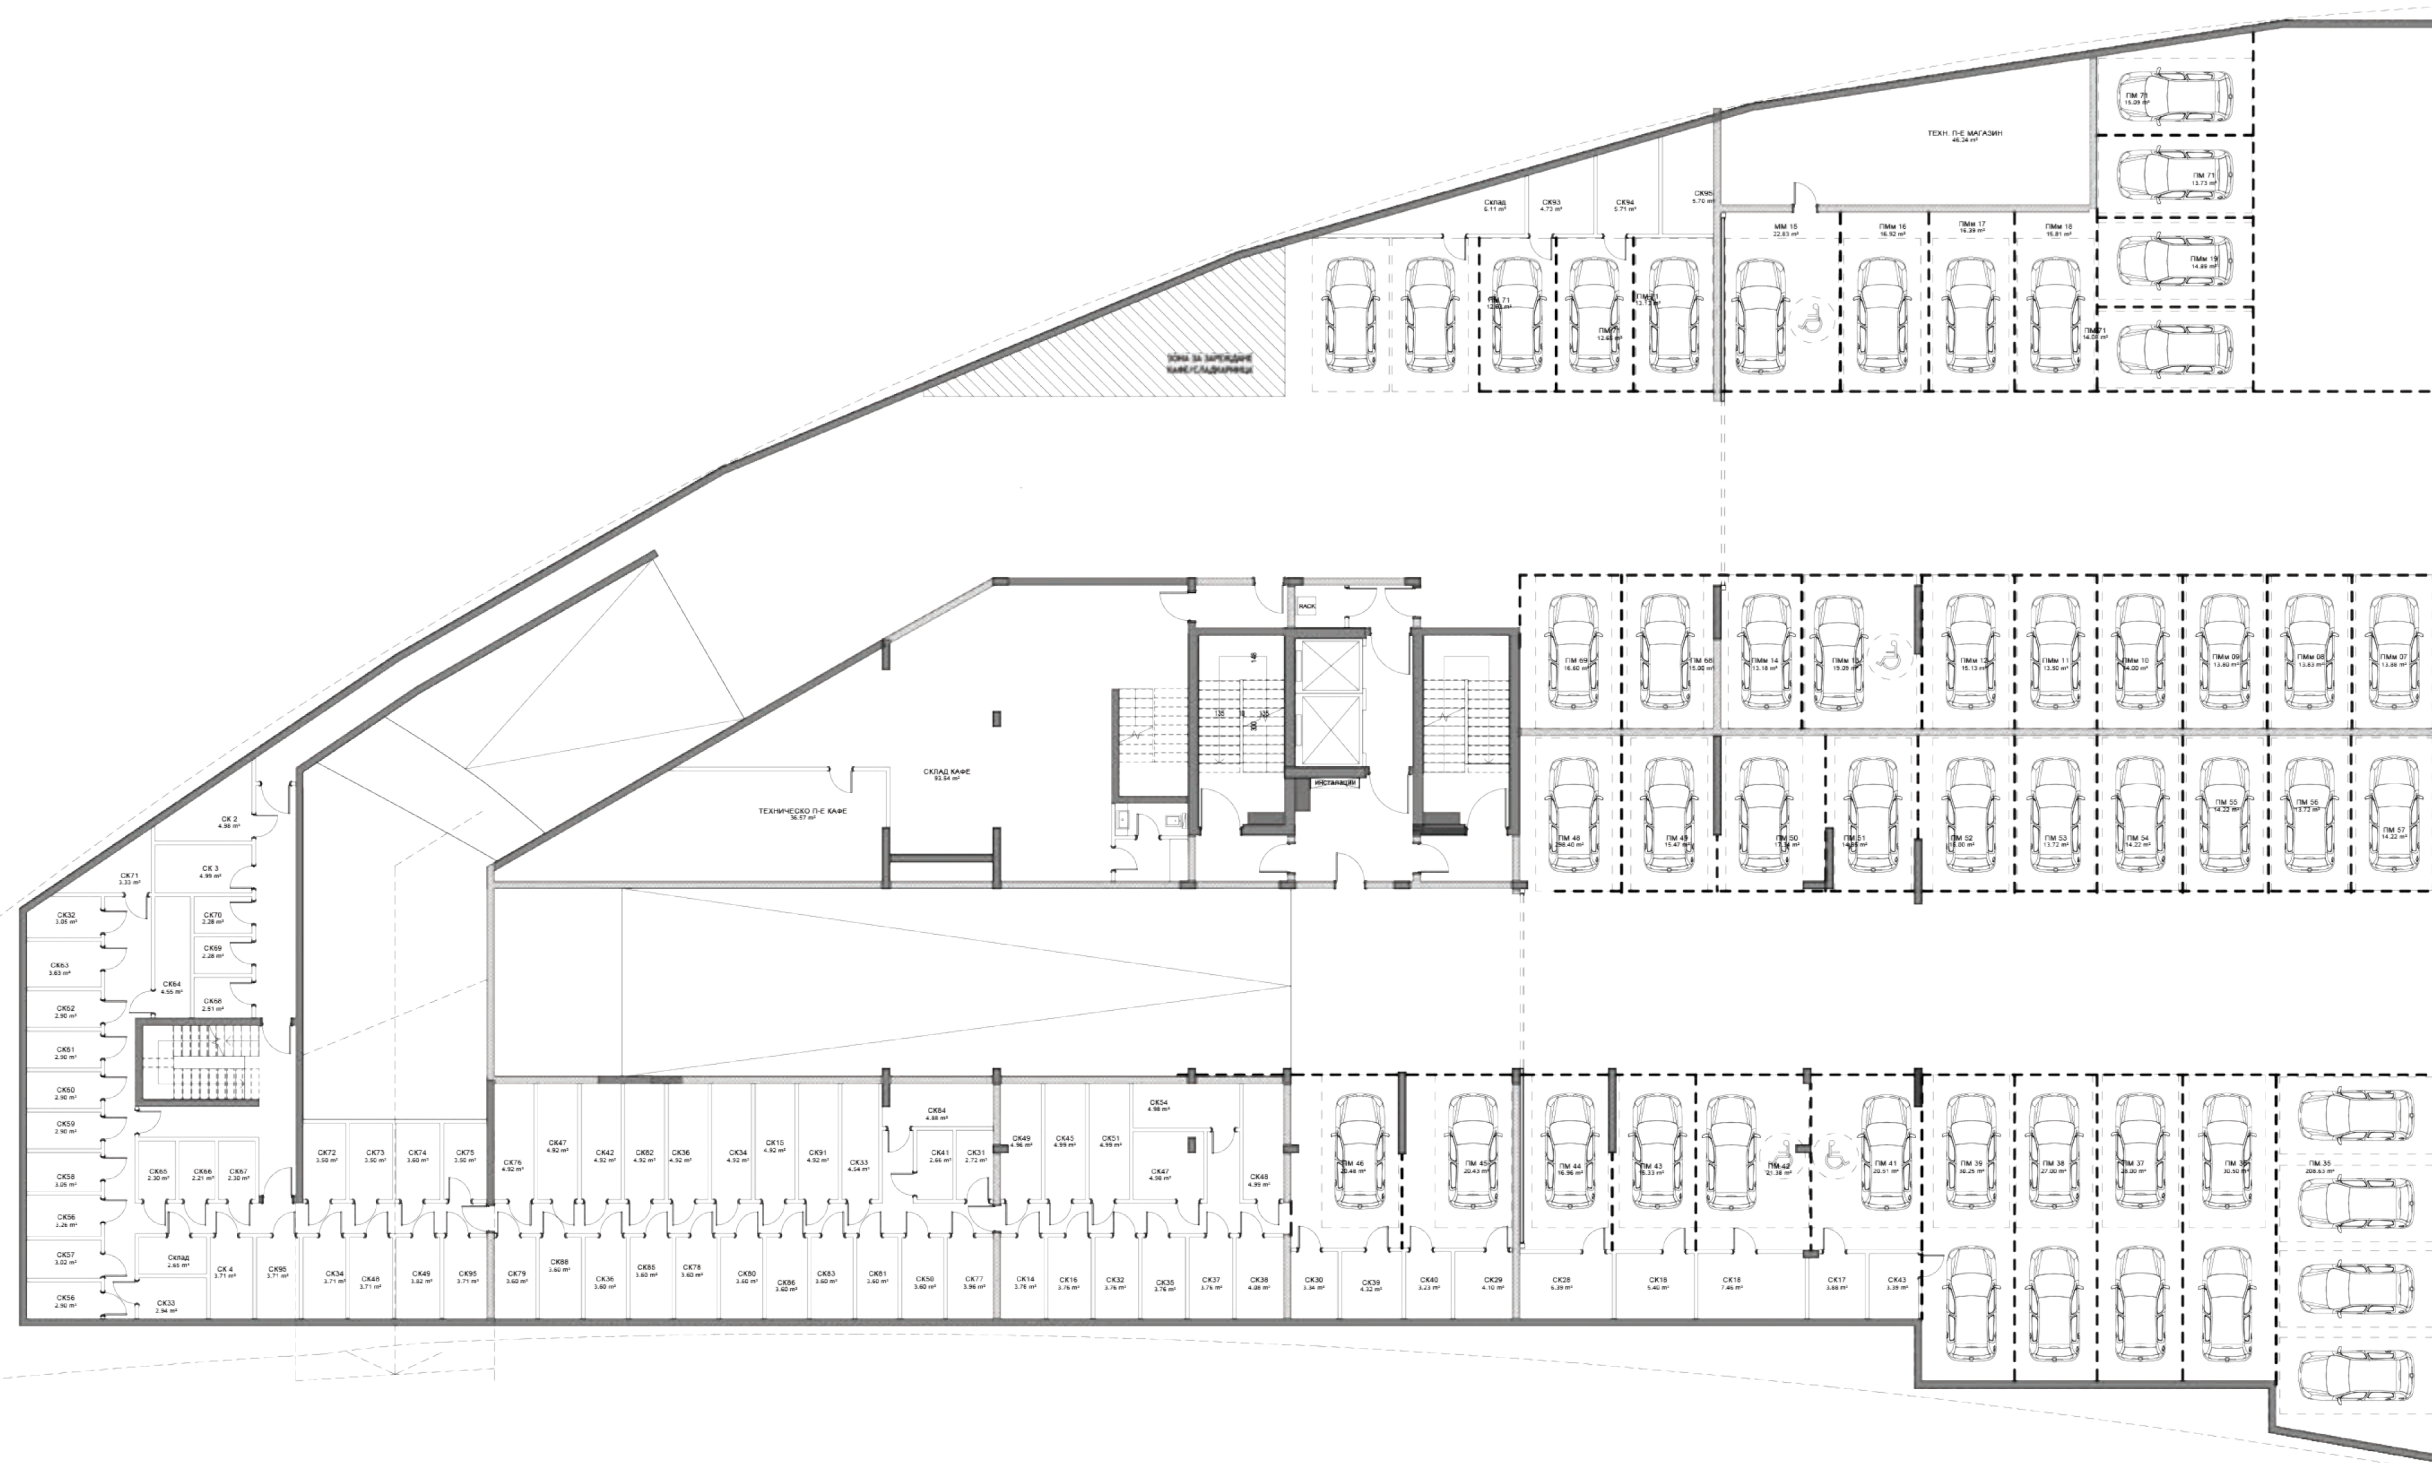

НИВО - 2

НИВО - 1

За дървета

Ниво 1
НИВО 1

1

ИМОТ	РЗП
МАГАЗИН 01	423,96 m ²
МАГАЗИН 02	1397,91 m ²
МАГАЗИН 05	89,12 m ²
МАГАЗИН 06	74,54 m ²
МАГАЗИН 07	100,42 m ²
ПЕКАРНА/ СЛАДКАРНИЦА двор	454,44 m ² 112,31 m ²
АПАРТАМЕНТ 97	42.48 m ²

ИМОТ	РЗП
АПАРТАМЕНТ 111	68,51 m ²
РЕСТОРАНТ	492,68 m ²
двор	141,96 m ²
МАГАЗИН 03	158,01 m ²
МАГАЗИН 04	91,95 m ²

ИМОТ	РЗП
АПАРТАМЕНТ 01	66,31 m ²
АПАРТАМЕНТ 02	85,96 m ²
АПАРТАМЕНТ 03	110,40 m ²

ИМОТ	РЗП
АПАРТАМЕНТ 01	68,99 m ²
АПАРТАМЕНТ 02	149,10 m ²
АПАРТАМЕНТ 03	72,94 m ²
АПАРТАМЕНТ 04	75,34 m ²

ИМОТ	РЗП
АПАРТАМЕНТ 04	82,37 m ²
АПАРТАМЕНТ 05	97,73 m ²
АПАРТАМЕНТ 06	128,22 m ²
АПАРТАМЕНТ 07	74,83 m ²
АПАРТАМЕНТ 08	74,83 m ²
АПАРТАМЕНТ 09	116,03 m ²
АПАРТАМЕНТ 10	110,44 m ²

ИМОТ	РЗП
АПАРТАМЕНТ 05	69,07 м ²
АПАРТАМЕНТ 06	149,10 м ²
АПАРТАМЕНТ 07	72,94 м ²
АПАРТАМЕНТ 08	73,95 м ²
АПАРТАМЕНТ 09	111,00 м ²
АПАРТАМЕНТ 10	131,69 м ²
АПАРТАМЕНТ 11	99,14 м ²
АПАРТАМЕНТ 12	79,23 м ²

ТИПОВ ЕТАЖ 4-15

ИМОТ	РЗП
АПАРТАМЕНТ 11	68,07 m ²
АПАРТАМЕНТ 12	82,03 m ²
АПАРТАМЕНТ 13	115,28 m ²
АПАРТАМЕНТ 14	74,83 m ²
АПАРТАМЕНТ 15	74,83 m ²
АПАРТАМЕНТ 16	116,03 m ²
АПАРТАМЕНТ 17	110,44 m ²

* Апартаментите са с типово разпределение и квадратура от ниво 4 до ниво 15.