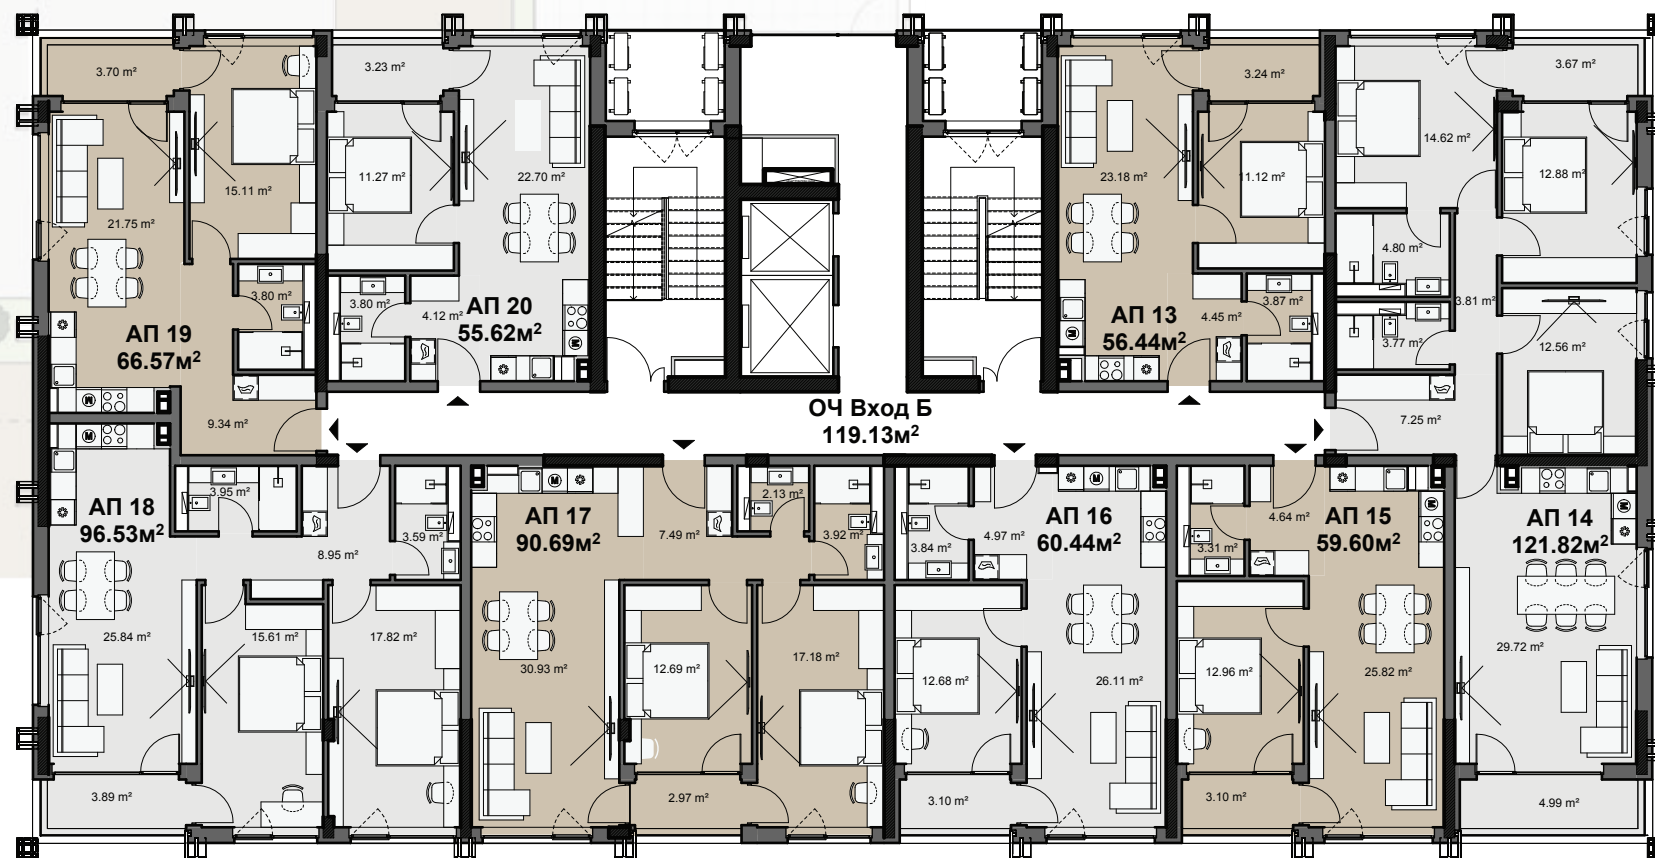

ИМОТ	РЗП
АПАРТАМЕНТ 111	68,51 m ²
РЕСТОРАНТ	492,68 m ²
двор	141,96 m ²
МАГАЗИН 03	158,01 m ²
МАГАЗИН 04	91,95 m ²

ИМОТ	РЗП
АПАРТАМЕНТ 01	66,31 m ²
АПАРТАМЕНТ 02	85,96 m ²
АПАРТАМЕНТ 03	110,40 m ²

ИМОТ	РЗП
АПАРТАМЕНТ 01	68,99 m ²
АПАРТАМЕНТ 02	149,10 m ²
АПАРТАМЕНТ 03	72,94 m ²
АПАРТАМЕНТ 04	75,34 m ²

ИМОТ	РЗП
АПАРТАМЕНТ 04	82,37 m ²
АПАРТАМЕНТ 05	97,73 m ²
АПАРТАМЕНТ 06	128,22 m ²
АПАРТАМЕНТ 07	74,83 m ²
АПАРТАМЕНТ 08	74,83 m ²
АПАРТАМЕНТ 09	116,03 m ²
АПАРТАМЕНТ 10	110,44 m ²

ИМОТ	РЗП
АПАРТАМЕНТ 05	69,07 м ²
АПАРТАМЕНТ 06	149,10 м ²
АПАРТАМЕНТ 07	72,94 м ²
АПАРТАМЕНТ 08	73,95 м ²
АПАРТАМЕНТ 09	111,00 м ²
АПАРТАМЕНТ 10	131,69 м ²
АПАРТАМЕНТ 11	99,14 м ²
АПАРТАМЕНТ 12	79,23 м ²

ТИПОВ ЕТАЖ 4-15

ИМОТ	РЗП
АПАРТАМЕНТ 11	68,07 m ²
АПАРТАМЕНТ 12	82,03 m ²
АПАРТАМЕНТ 13	115,28 m ²
АПАРТАМЕНТ 14	74,83 m ²
АПАРТАМЕНТ 15	74,83 m ²
АПАРТАМЕНТ 16	116,03 m ²
АПАРТАМЕНТ 17	110,44 m ²

* Апартаментите са с типово разпределение и квадратура от ниво 4 до ниво 15.

ИМОТ	РЗП
АПАРТАМЕНТ 13	69,07 m ²
АПАРТАМЕНТ 14	149,10 m ²
АПАРТАМЕНТ 15	72,94 m ²
АПАРТАМЕНТ 16	73,95 m ²
АПАРТАМЕНТ 17	111,00 m ²
АПАРТАМЕНТ 18	118,15 m ²
АПАРТАМЕНТ 19	81,48 m ²
АПАРТАМЕНТ 20	68,08 m ²