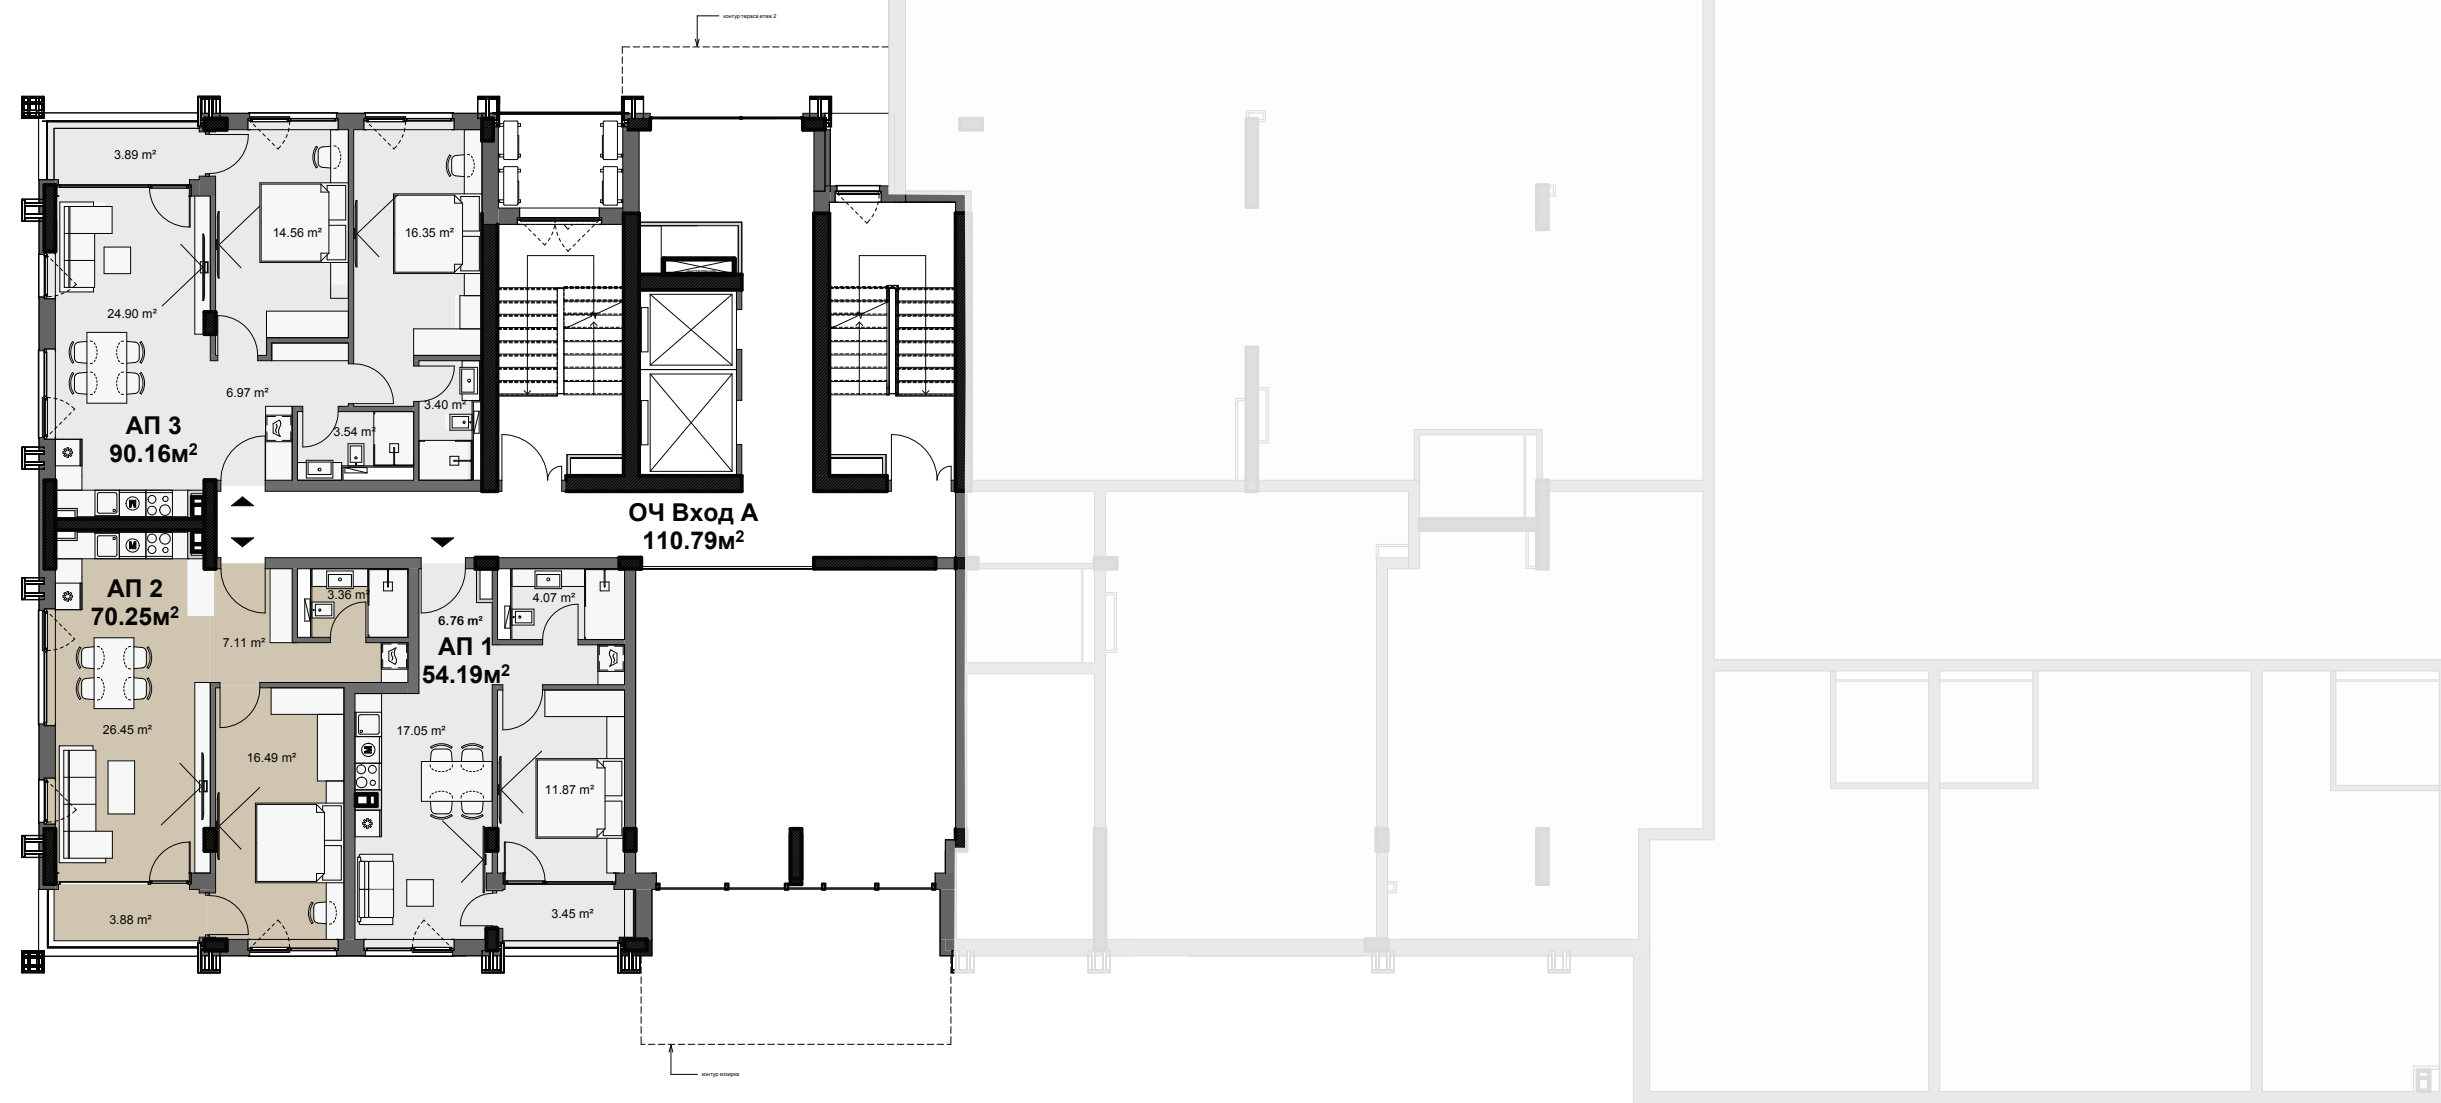

НИВО - 2

НИВО - 1

За дървета

Ниво 1
НИВО 1

1

ИМОТ	РЗП
МАГАЗИН 01	423,96 m ²
МАГАЗИН 02	1397,91 m ²
МАГАЗИН 05	89,12 m ²
МАГАЗИН 06	74,54 m ²
МАГАЗИН 07	100,42 m ²
ПЕКАРНА/ СЛАДКАРНИЦА двор	454,44 m ² 112,31 m ²
АПАРТАМЕНТ 97	42.48 m ²

ИМОТ	РЗП
АПАРТАМЕНТ 111	68,51 m ²
РЕСТОРАНТ	492,68 m ²
двор	141,96 m ²
МАГАЗИН 03	158,01 m ²
МАГАЗИН 04	91,95 m ²

ИМОТ	РЗП
АПАРТАМЕНТ 01	66,31 m ²
АПАРТАМЕНТ 02	85,96 m ²
АПАРТАМЕНТ 03	110,40 m ²

ИМОТ	РЗП
АПАРТАМЕНТ 01	68,99 m ²
АПАРТАМЕНТ 02	149,10 m ²
АПАРТАМЕНТ 03	72,94 m ²
АПАРТАМЕНТ 04	75,34 m ²