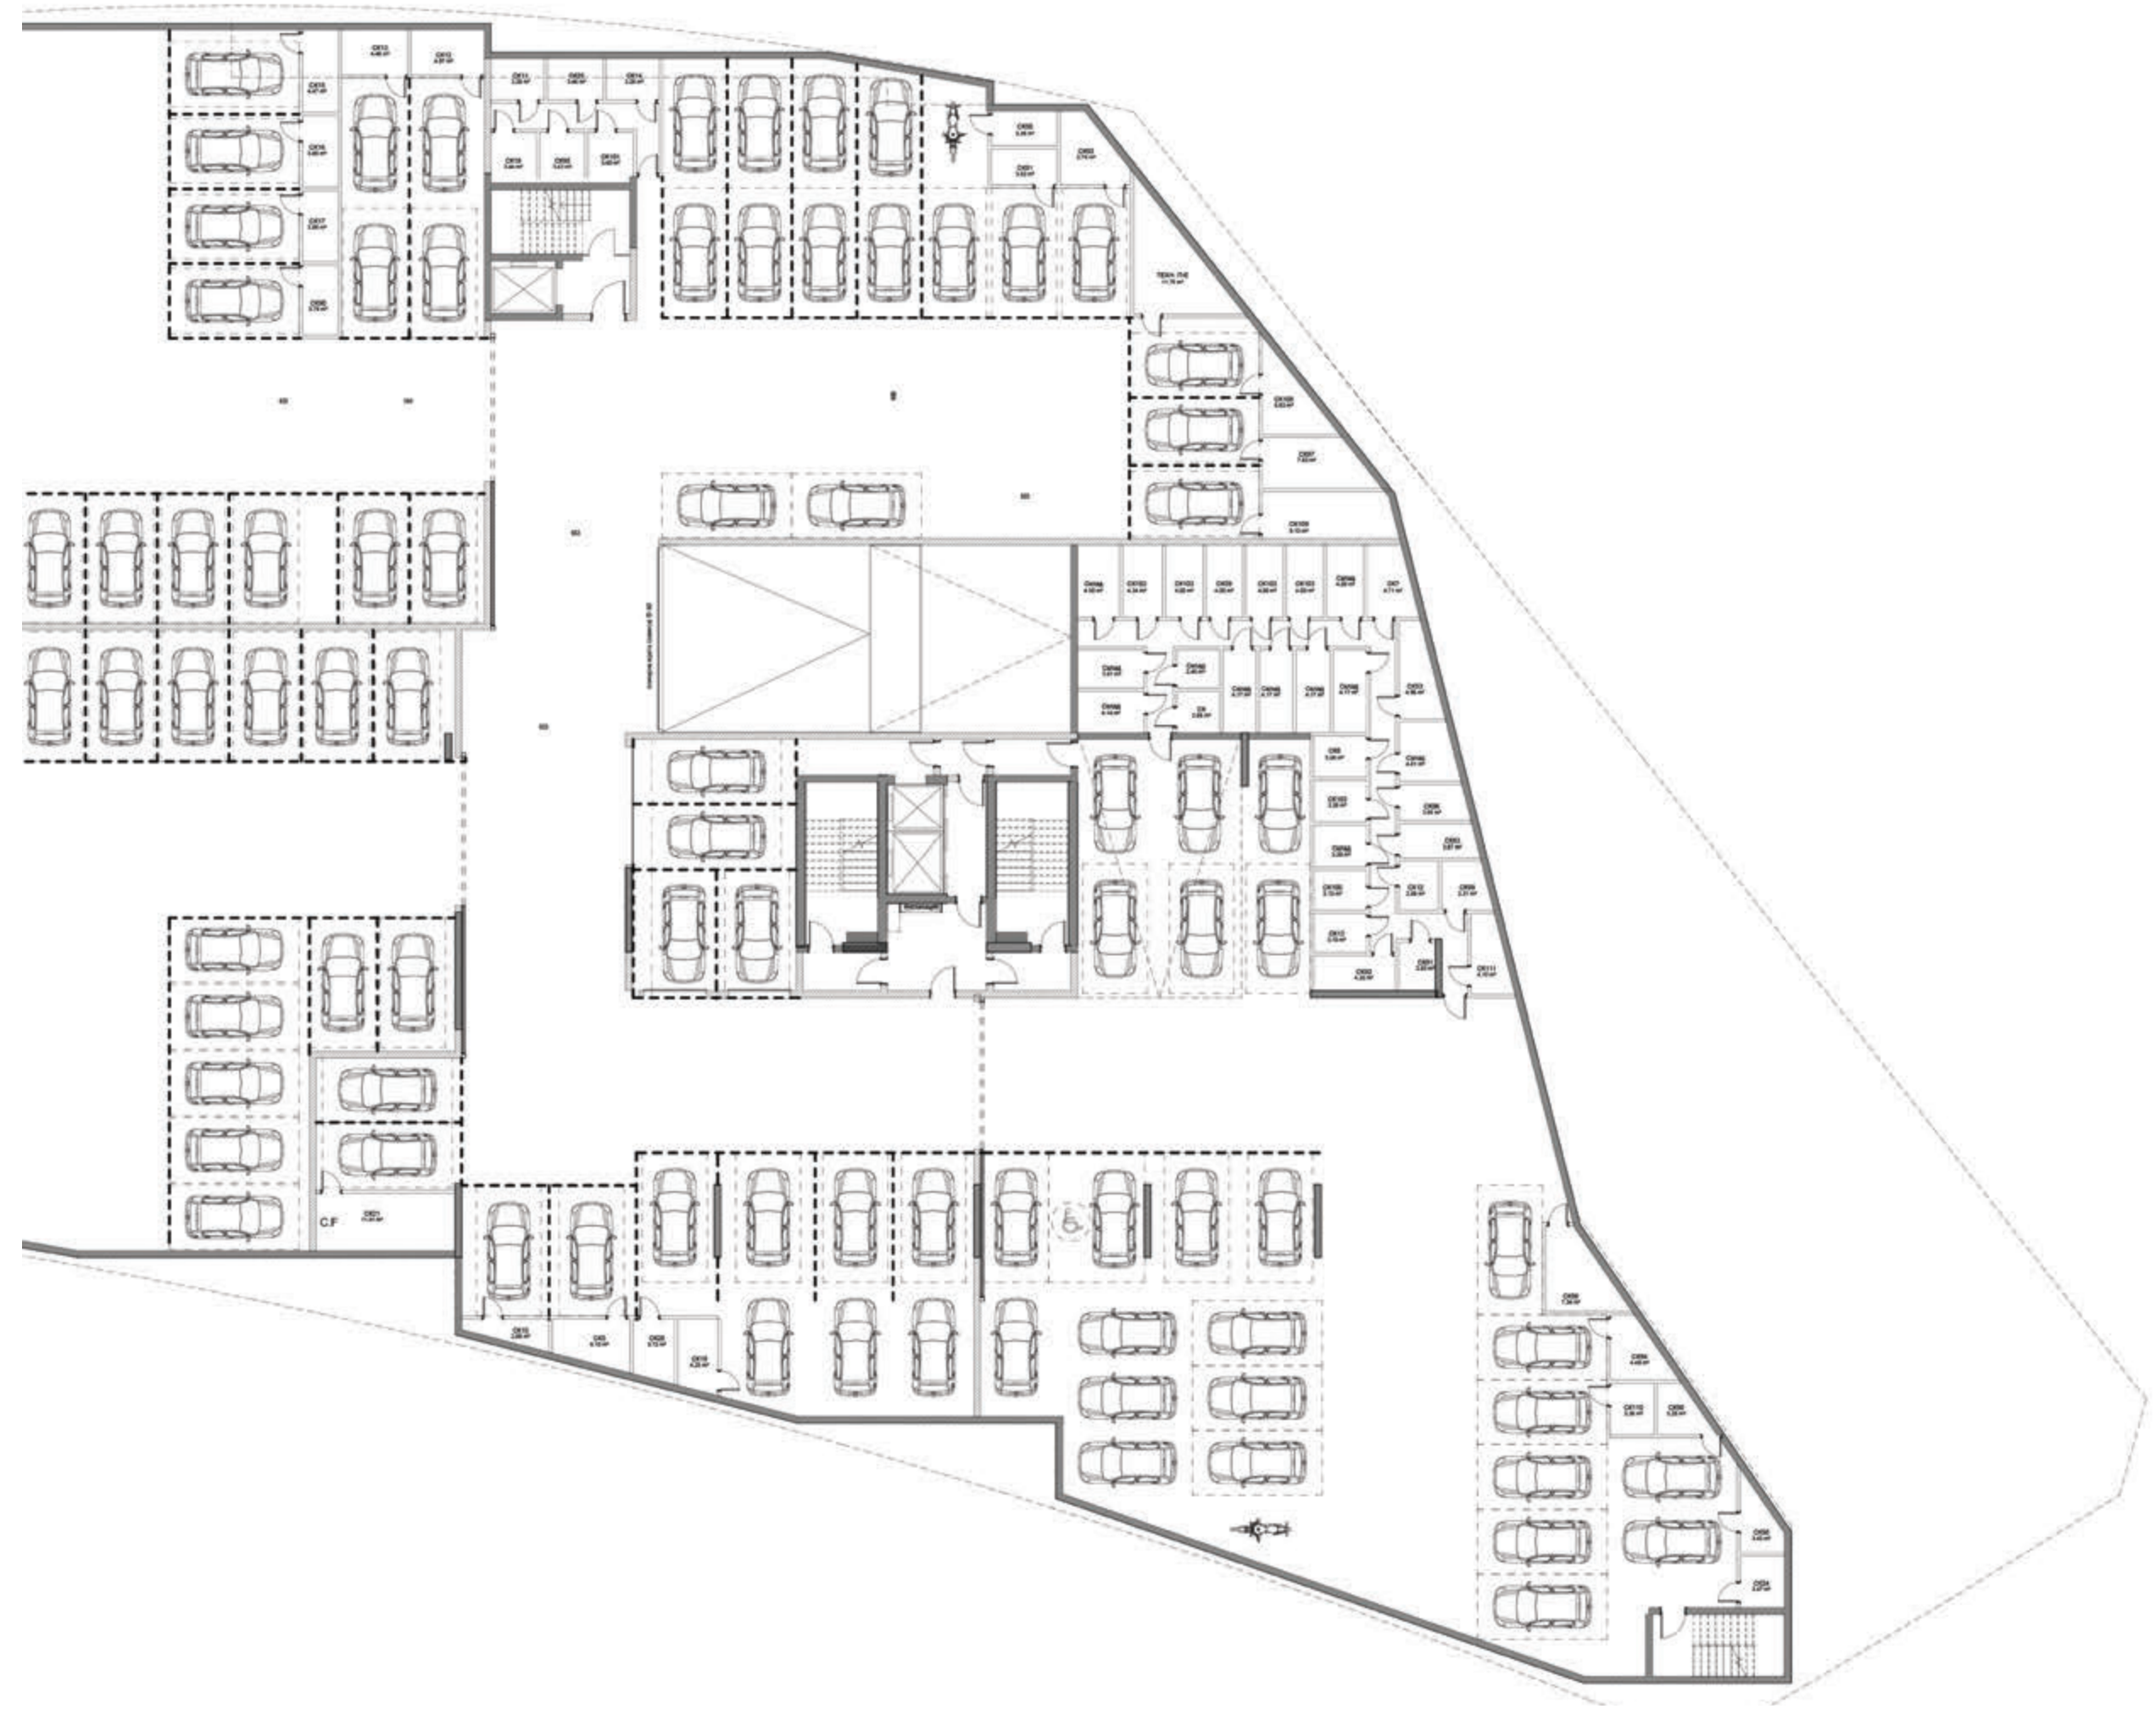

НИВО - 2

НИВО - 1

За дървета

Ниво 1
НИВО 1

1

ИМОТ	РЗП
МАГАЗИН 01	423,96 m ²
МАГАЗИН 02	1397,91 m ²
МАГАЗИН 05	89,12 m ²
МАГАЗИН 06	74,54 m ²
МАГАЗИН 07	100,42 m ²
ПЕКАРНА/ СЛАДКАРНИЦА двор	454,44 m ² 112,31 m ²
АПАРТАМЕНТ 97	42.48 m ²

ИМОТ	РЗП
АПАРТАМЕНТ 111	68,51 m ²
РЕСТОРАНТ	492,68 m ²
двор	141,96 m ²
МАГАЗИН 03	158,01 m ²
МАГАЗИН 04	91,95 m ²

ИМОТ	РЗП
АПАРТАМЕНТ 01	66,31 m ²
АПАРТАМЕНТ 02	85,96 m ²
АПАРТАМЕНТ 03	110,40 m ²

ИМОТ	РЗП
АПАРТАМЕНТ 01	68,99 m ²
АПАРТАМЕНТ 02	149,10 m ²
АПАРТАМЕНТ 03	72,94 m ²
АПАРТАМЕНТ 04	75,34 m ²