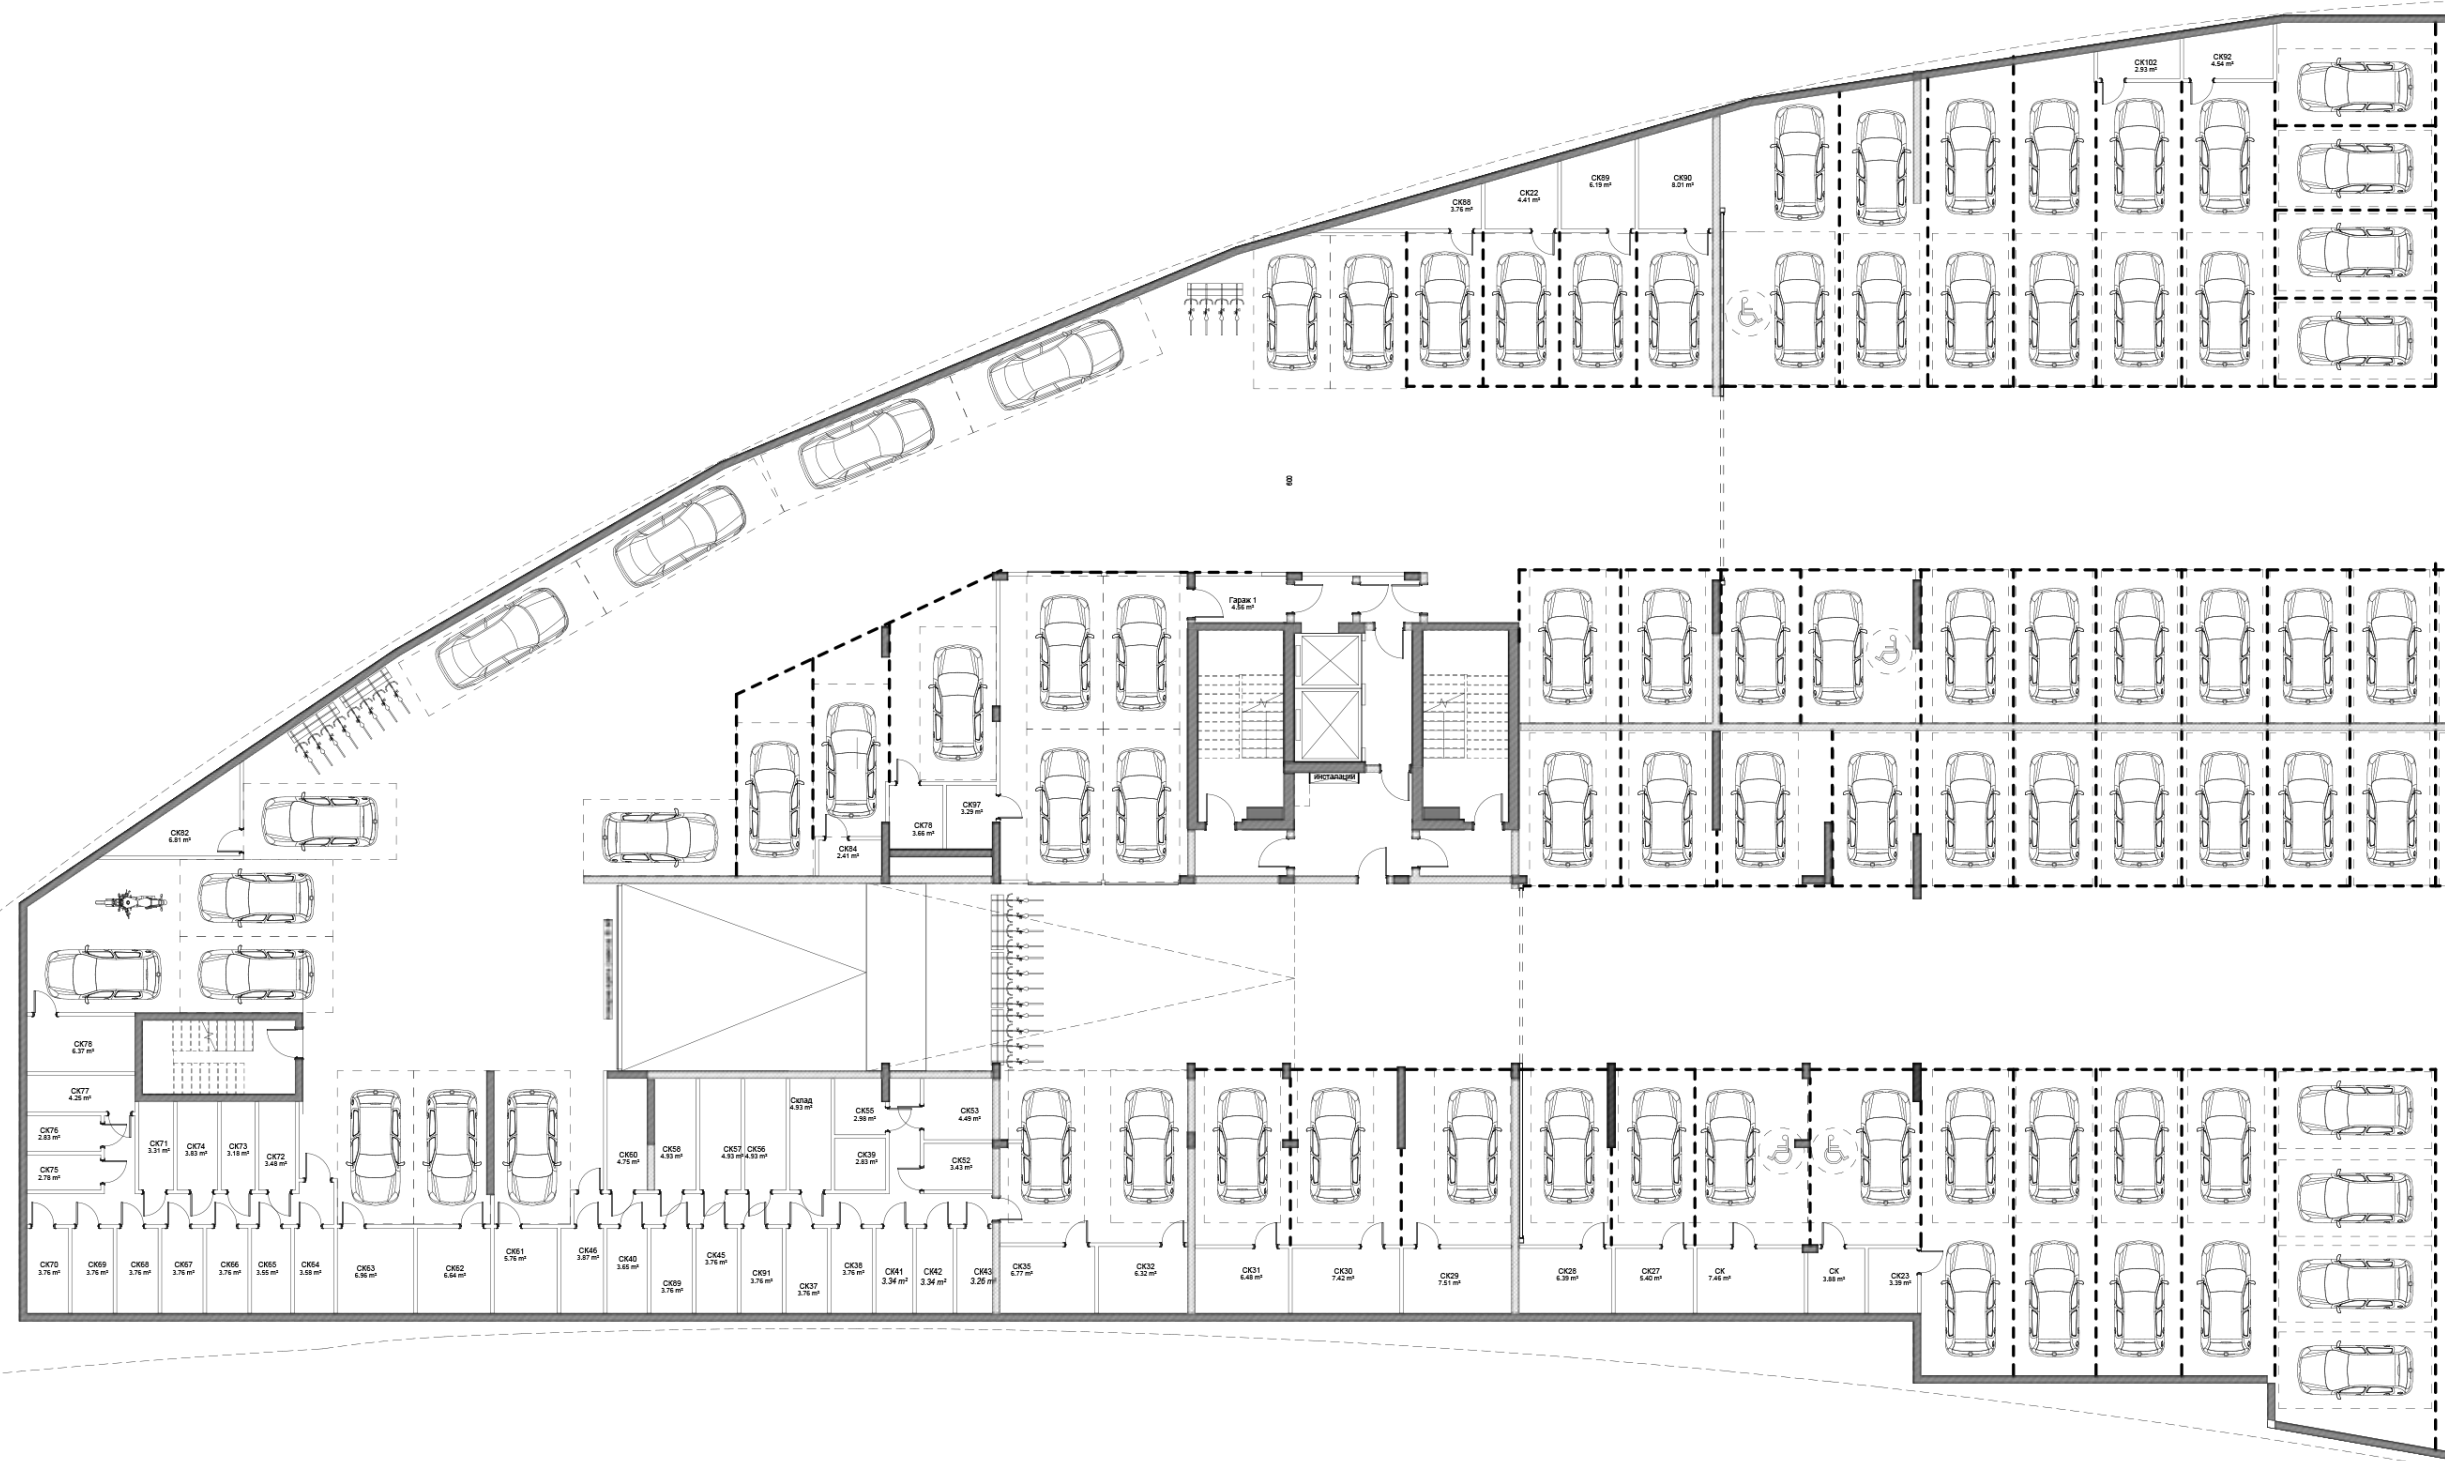

НИВО - 2

НИВО - 1

За дървета

Ниво 1
НИВО 1

1

ИМОТ	РЗП
МАГАЗИН 01	423,96 m ²
МАГАЗИН 02	1397,91 m ²
МАГАЗИН 05	89,12 m ²
МАГАЗИН 06	74,54 m ²
МАГАЗИН 07	100,42 m ²
ПЕКАРНА/ СЛАДКАРНИЦА двор	454,44 m ² 112,31 m ²
АПАРТАМЕНТ 97	42.48 m ²

ИМОТ	РЗП
АПАРТАМЕНТ 111	68,51 m ²
РЕСТОРАНТ	492,68 m ²
двор	141,96 m ²
МАГАЗИН 03	158,01 m ²
МАГАЗИН 04	91,95 m ²

ИМОТ	РЗП
АПАРТАМЕНТ 01	66,31 m ²
АПАРТАМЕНТ 02	85,96 m ²
АПАРТАМЕНТ 03	110,40 m ²

ИМОТ	РЗП
АПАРТАМЕНТ 01	68,99 m ²
АПАРТАМЕНТ 02	149,10 m ²
АПАРТАМЕНТ 03	72,94 m ²
АПАРТАМЕНТ 04	75,34 m ²