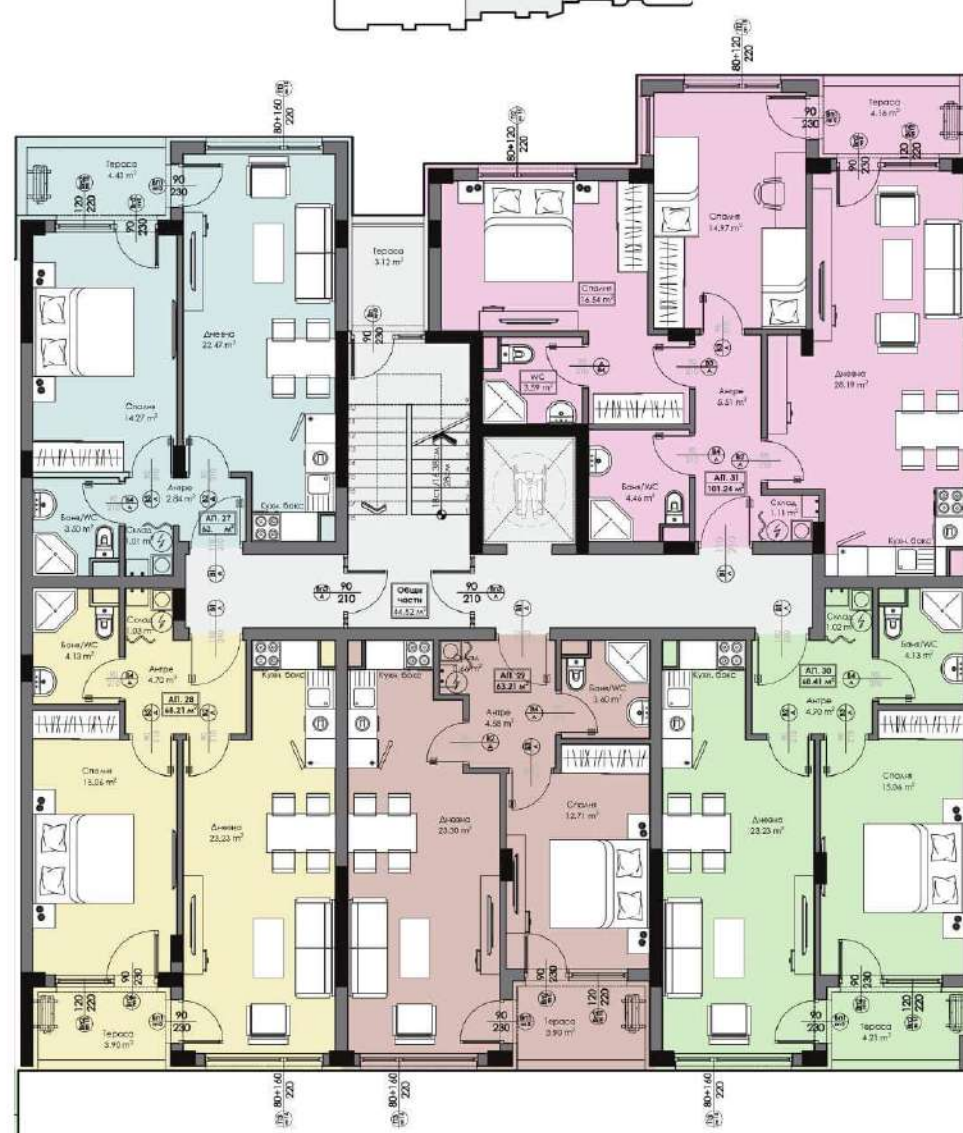

Вход Б Типов этаж Этаж III - IX

Эт. III	Ап. 27	63,37 кв.м
Эт. IV	Ап. 44	63,37 кв.м
Эт. V	Ап. 61	63,37 кв.м
Эт. VI	Ап. 78	63,37 кв.м
Эт. VII	Ап. 95	63,37 кв.м
Эт. VIII	Ап. 112	63,37 кв.м
Эт. IX	Ап. 129	63,37 кв.м

Эт. III	Ап. 28	68,21 кв.м
Эт. IV	Ап. 45	68,21 кв.м
Эт. V	Ап. 62	68,21 кв.м
Эт. VI	Ап. 79	68,21 кв.м
Эт. VII	Ап. 96	68,21 кв.м
Эт. VIII	Ап. 113	68,21 кв.м
Эт. IX	Ап. 130	68,21 кв.м

Эт. III	Ап. 29	63,21 кв.м
Эт. IV	Ап. 46	63,21 кв.м
Эт. V	Ап. 63	63,21 кв.м
Эт. VI	Ап. 80	63,21 кв.м
Эт. VII	Ап. 97	63,21 кв.м
Эт. VIII	Ап. 114	63,21 кв.м
Эт. IX	Ап. 131	63,21 кв.м

Эт. III	Ап. 30	68,41 кв.м
Эт. IV	Ап. 47	68,41 кв.м
Эт. V	Ап. 64	68,41 кв.м
Эт. VI	Ап. 81	68,41 кв.м
Эт. VII	Ап. 98	68,41 кв.м
Эт. VIII	Ап. 115	68,41 кв.м
Эт. IX	Ап. 132	68,41 кв.м

Эт. III	Ап. 31	101,24 кв.м
Эт. IV	Ап. 48	101,24 кв.м
Эт. V	Ап. 65	101,24 кв.м
Эт. VI	Ап. 82	101,24 кв.м
Эт. VII	Ап. 99	101,24 кв.м
Эт. VIII	Ап. 116	101,24 кв.м
Эт. IX	Ап. 133	101,24 кв.м